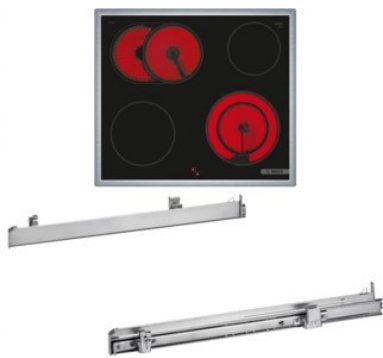

TV-HiFi-Video Volker Hahn

Kompetent. Sympathisch. Nah.

Unsere persönliche Empfehlung für Sie:

Bosch HND411GS63 | edelstahl + edelstahl

Artikelnummer 18786

A+

Produkt-Highlights

- **Rote LED-Display-Steuerung:** Einfach zu bedienen dank der Zeitfunktionen
- **3D-Heißluft:** Gleichmäßige Hitze für perfekte Ergebnisse auf bis zu drei Ebenen
- **Versenknebel:** Für eine leicht zu reinigende Front und ein elegantes Design
- **Bedienfeld am Herd:** Einfache Bedienung des Kochfeldes durch die Bedienelemente des Herdes
- **Bräterzone:** extra zuschaltbare Kochzone für großes Bratgeschirr wie Bräter und Fischtöpfe
- **Die 21 cm Kochzone:** erweiterbare Kochzone
- **Umlaufender Rahmen:** der flache, umlaufende Edelstahlrahmen ist ideal für die Einpassung in einen vorhandenen Arbeitsplattenausschnitt geeignet
- Inkl. HEZ538000 Clip-Auszug

Produkttyp

- Produkttyp: Einbaugeräte Set

Energieeffizienz / Verbrauchswerte

- Energieeffizienzklasse: A+
- Energieeffizienzspektrum: Spektrum [A+++ bis D]
- Energieverbrauch bei Heißluft/Umluft: 0,69 kWh
- Energieverbrauch konventionell: 0,94 kWh
- Innenraum-Volumen: 71 l
- Backrohrvolumen: Large
- Anzahl der Garräume: 1

- Wärmequelle: Elektro

Ausstattung & Technik

- Teleskopauszug
- Elektronik Uhr

Gehäuseeigenschaften

- versenkbare Schalter
- Breite (Kochfeld): 58,30 cm
- Höhe (Kochfeld): 4,30 cm
- Tiefe (Kochfeld): 51,30 cm

- Gewicht (Kochfeld): 7,46 kg
- Breite (Backofen): 59,60 cm
- Höhe (Backofen): 59,50 cm
- Tiefe (Backofen): 54,80 cm
- Gewicht (Backofen): 34,80 kg
- Farbe: edelstahl

Händler-Kontaktdaten:

Hahn Hausgeräte TV-Hifi-Video
Bäckerstraße 25a
21447 Handorf
04133 210291
volker.hahn@elektrohahn.de
www.tp-elektrohahn.de