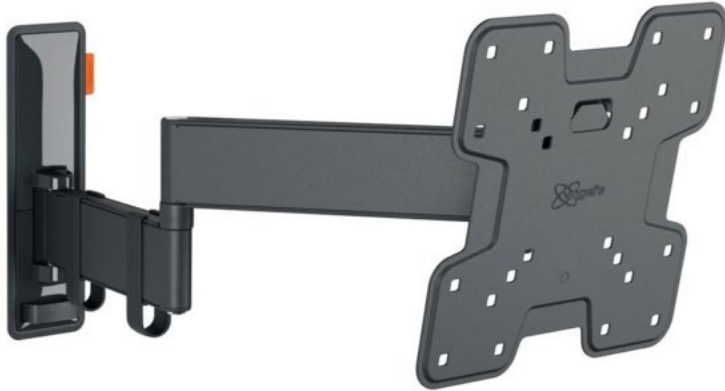

TV-HiFi-Video Volker Hahn

Kompetent. Sympathisch. Nah.

Unsere persönliche Empfehlung für Sie:

Vogels TVM 3245 Full-Motion+ (19-43") | schwarz

Artikelnummer 16630

Produkt-Highlights

- Vollbewegliche TV-Wandhalterung für 19-43" Flachbildfernseher
- VESA-Standard: 75mm x 75mm bis 200mm x 200mm
- Drehbar um bis zu 180°
- Neigbar um bis zu 20°
- Bis zu 15 kg (max.) Tragkraft
- Sanfte OneFinger-Bewegung
- Inklusive Kabelklemme: Führen Sie Ihre Kabel vom Fernseher zur Wand
- Konzipiert für den intensiven Gebrauch