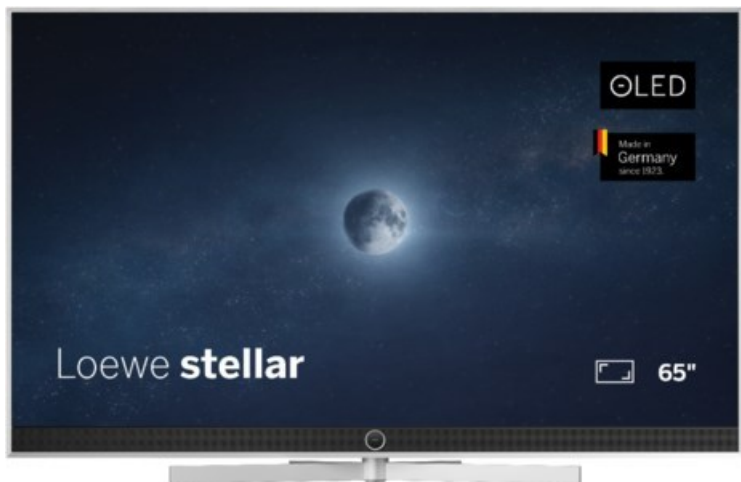

## Loewe stellar. 65 dr+ | alu brushed/alu

Artikelnummer 18834

### Produkt-Highlights

- Ultra HD OLED Panel mit MLA (Micro Lens Array) & META-Technologie
- Loewe dual channel dr+ mit SSD für Multi-View und Multi-Recording
- Flexible Anschlüsse mit HDMI 2.1 und 144 Hz VRR für schnelles Konsolen-Gaming
- HDR10+ Adaptive Unterstützung
- Super-schnelles und smartes Loewe os mit App-Store und Zugriff eine großen Vielfalt an Video-on-Demand-Diensten für jeden Markt, darunter z.B. Netflix, Disney+, Samsung TV Plus, HD+, Magenta TV und vieles mehr
- 360° Craft-Design mit gebürstetem Alu und cleveren Konstruktionsdetails
- Dezentos Loewe magic.light und Bodenstandfuß mit magic.motion
- Loewe stellar mini Fernbedienung mit Bluetooth und Sprachsteuerung, inklusive Alexa Skills und Bixby
- Miracast, Apple Airplay und Samsung SmartThings Unterstützung

### Bildeigenschaften

- Auflösung: Ultra HD (4K)

### Ausstattung & Technik

- Bildschirmdiagonale: 164 cm
- Bildschirmdiagonale: 65"
- max. Auflösung (Horizontal): 3840
- max. Auflösung (Vertikal): 2160
- Festplattenrekorder
- WLAN Ausstattung: WLAN integriert