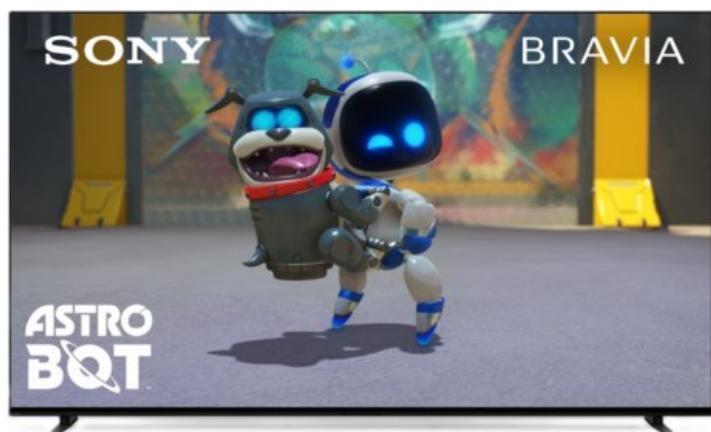

## Sony K-55XR80 | dunkles silber

Artikelnummer 18598

### Produkt-Highlights

- Sonys helles OLED-Panel mit über 8 Millionen selbstleuchtenden Pixeln ist der Gipfel der Bildpräzision! Der XR Contrast Booster sorgt für einen naturgetreuen Kontrast, genau wie es die Creator beabsichtigt haben.
- Beim BRAVIA 8 ist der Bildschirm der Lautsprecher - genau wie bei einer Kinoleinwand! Voice Zoom 3 verbessert die Dialoge, und 3D Surround Upscaling sorgt für Surround Sound.
- Das eigene Zuhause in ein BRAVIA Kino verwandeln! Sony Soundbars mit 360 Spatial Sound Mapping erzeugen Phantom-Lautsprecher in einem kinoreifen Layout; Acoustic Center Sync sorgt für eine beeindruckende audiovisuelle Abstimmung.
- Der BRAVIA 8 steht im Mittelpunkt und fügt sich harmonisch in die Inneneinrichtung ein. Der 4-Wege-Standfuß bietet echte Flexibilität. Die wiederaufladbare Eco Fernbedienung ist hintergrundbeleuchtet und perfekt für Filmabende.
- Auf diesem Google TV sind über 10.000 Apps und Spiele verfügbar, außerdem gibt es Voice Search, Apple AirPlay 2 und Chromecast built-in.
- HDMI 2.1-Gaming-Funktionen sind enthalten (4K/120fps, VRR, ALLM) und das Gaming Menü bietet alle wichtigen Funktionen an einem Ort. PS5®-Benutzer können zusätzliche Gaming-Funktionen freischalten. Mit PS Remote Play kann man von überall aus spielen.
- SONY PICTURES CORE - In der SONY PICTURES CORE App 15 Filme einlösen, mit 24 Monaten Streaming. Von IMAX® Enhanced bis Dolby Atmos® - es gibt keinen besseren Weg zu sehen, wie unglaublich Filme auf dem BRAVIA 8 sind!