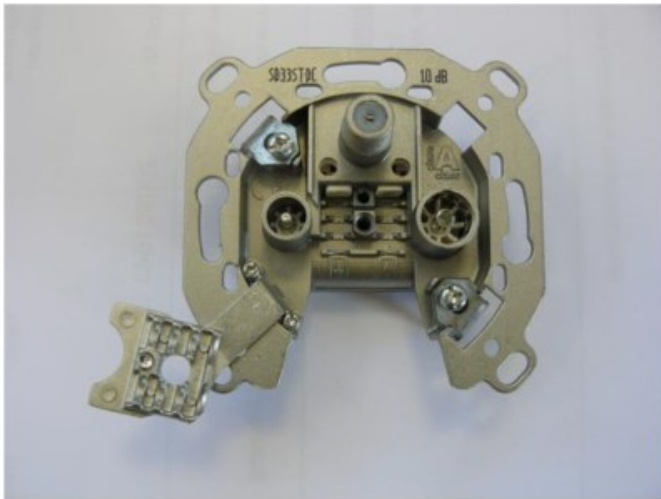

Kompetent. Sympathisch. Nah.

Unsere persönliche Empfehlung für Sie:

Televes SD33ST-DC 3-fach Durchgangsdose

Artikelnummer 9213

Produkt-Highlights

- Innenleiter steckbar - sehr schnelle Montage
- Für Innenleiter 0,65 mm bis 1,1 mm geeignet
- Sehr kleines Gehäuse
- Abgerundete Kanten an der Kabeleinführung
- Breitbandig 4-2400 MHz
- Rückkanaltauglich
- DC-Durchlass (IEC-Buchse/F-Anschluss)
- UNI-Cable tauglich