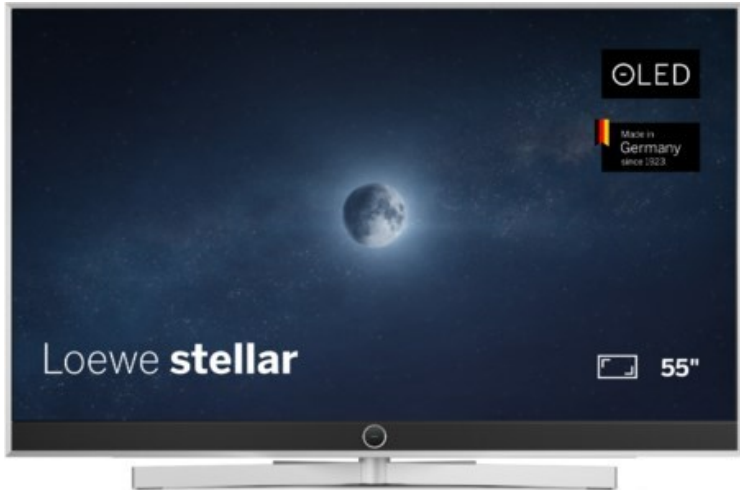

TV-HiFi-Video Volker Hahn

Kompetent. Sympathisch. Nah.

Unsere persönliche Empfehlung für Sie:

Loewe stellar. 55 dr+ | alu brushed/concrete

Artikelnummer 18565

Produkt-Highlights

- Ultra HD OLED Panel mit MLA (Micro Lens Array) & META-Technologie
- Loewe dual channel dr+ mit SSD für Multi-View und Multi-Recording
- Flexible Anschlüsse mit HDMI 2.1 und 144 Hz VRR für schnelles Konsolen-Gaming
- HDR10+ Adaptive Unterstützung
- Super-schnelles und smartes Loewe os mit App-Store und Zugriff eine großen Vielfalt an Video-on-Demand-Diensten für jeden Markt, darunter z.B. Netflix, Disney+, Samsung TV Plus, HD+, Magenta TV und vieles mehr
- 360° Craft-Design mit gebürstetem Alu, echtem Beton und cleveren Konstruktionsdetails
- Dezentres Loewe magic.light und Bodenstandfuß mit magic.motion
- Loewe stellar mini Fernbedienung mit Bluetooth und Sprachsteuerung, inklusive Alexa Skills und Bixby
- Miracast, Apple Airplay und Samsung SmartThings Unterstützung

Produkttyp

- Technologie: OLED

Energieeffizienz / Verbrauchswerte

- Energy Label Version: 2019/2013
- Energieeffizienzklasse: E
- Energieeffizienzspektrum: Spektrum [A bis G]
- Energieverbrauch (kWh/1.000h): 63 kWh/1000h
- Energieverbrauch (HDR-Wiedergabe) (kWh/1.000h): 76 kWh/1000h
- Energieeffizienzklasse (HDR-Wiedergabe): F

Bildeigenschaften

- Auflösung: Ultra HD (4K)

Ausstattung & Technik

- Bildschirmdiagonale: 139 cm

- Bildschirmdiagonale: 55"
- max. Auflösung (Horizontal): 3840
- max. Auflösung (Vertikal): 2160
- Festplattenrekorder
- WLAN Ausstattung: WLAN integriert