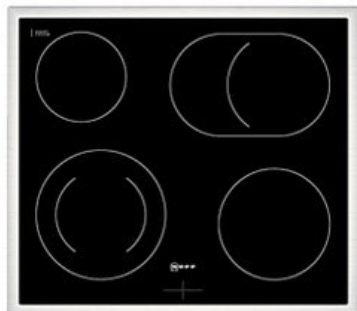

TV-HiFi-Video Volker Hahn

Kompetent. Sympathisch. Nah.

Unsere persönliche Empfehlung für Sie:

Neff EDX4PB

Artikelnummer 18730

A

Produkt-Highlights

- **CircoTherm®**: einzigartiges Heißluftsystem, mit dem Sie auf bis zu drei Ebenen gleichzeitig backen können
- **Pyrolyse-Selbstreinigung** – Ihr Backofen reinigt sich selbst
- **Manuelles EasyClean** – die einfache und minutenschnelle Reinigung des Backofens
- **LED-Display** – kontrastreich und gut lesbar
- 4 HighSpeed-Heizkörper
- 1 Zweikreis-Kochzone
- 1 Bräterzone
- Restwärmeanzeige je Kochzone
- Kochzonen: 1 x Ø 210 mm, 145 mm, 1 kW, 2.2 kW; 1 x Ø 145 mm, 1.2 kW; 1 x Ø 180 mm, 2 kW; 1 x Ø 265 mm, 170 mm, 2.4 kW, 1.6 kW

Produkttyp

- Produkttyp: Einbaugeräte Set

Energieeffizienz / Verbrauchswerte

- Energieeffizienzklasse: A
- Energieeffizienzspektrum: Spektrum [A+++ bis D]
- Energieverbrauch bei Heißluft/Umluft: 0,81 kWh
- Energieverbrauch konventionell: 0,99 kWh
- Innenraum-Volumen: 71 l
- Backrohrvolumen: Large

- Anzahl der Garräume: 1
- Wärmequelle: Elektro

Ausstattung & Technik

- Elektronik Uhr

Gehäuseeigenschaften

- versenkbare Schalter
- Breite (Kochfeld): 58,30 cm
- Höhe (Kochfeld): 4,60 cm

- Tiefe (Kochfeld): 51,30 cm
- Gewicht (Kochfeld): 7 kg
- Breite (Backofen): 59,40 cm
- Höhe (Backofen): 59,50 cm
- Tiefe (Backofen): 54,80 cm
- Gewicht (Backofen): 37,90 kg
- Farbe: schwarz