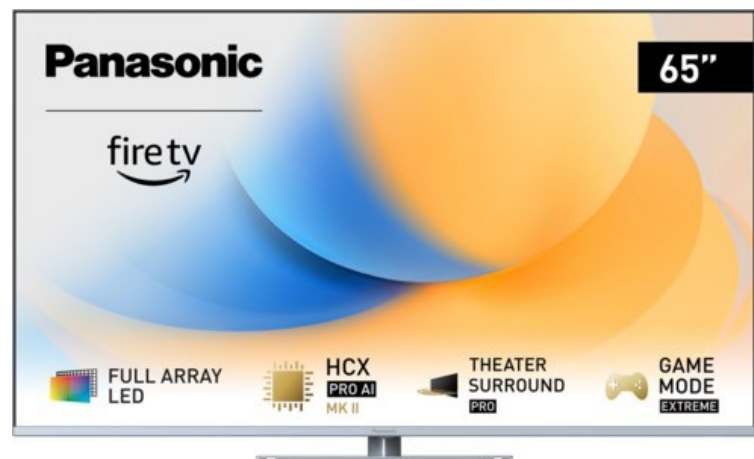

TV-HiFi-Video Volker Hahn

Kompetent. Sympathisch. Nah.

Unsere persönliche Empfehlung für Sie:

Panasonic TV-65W93AE6 | silber

Artikelnummer 18610

Produkt-Highlights

- Full-Array-LED-Hintergrundbeleuchtung mit Dimmung - Hoher Kontrast und Helligkeit, tiefes Schwarz
- HCX PRO AI Processor MK II - Hervorragende Bild- und Tonqualität dank KI-Optimierung und 144 Hz
- Theater Surround Pro - Premium-Heimkino-Sounderlebnis mit verschiedenen Klangmodi und Dolby Atmos®
- Game Mode Extreme - Perfektes Spielerlebnis mit Game Control Board, reduzierter Reaktionszeit, HDMI2.1 VRR/HFR/ALLM
- Multi HDR Ultimate - Unterstützt alle wichtigen HDR-Formate wie Dolby Vision IQ und HDR10+ Adaptive
- Panasonic Premium Fire TV - Intuitive Bedienbarkeit mit personalisierter Bedienung und Empfehlungen für Inhalte

Produkttyp

- Technologie: LCD

Energieeffizienz / Verbrauchswerte

- Energy Label Version: 2019/2013
- Energieeffizienzklasse: G
- Energieeffizienzspektrum: Spektrum [A bis G]
- Energieverbrauch (kWh/1.000h): 112 kWh/1000h
- Energieverbrauch (HDR-Wiedergabe) (kWh/1.000h): 232 kWh/1000h
- Energieeffizienzklasse (HDR-Wiedergabe): G

Bildeigenschaften

- Auflösung: Ultra HD (4K)
- Hintergrundbeleuchtung: LED

Ausstattung & Technik

- Bildschirmdiagonale: 164 cm
- Bildschirmdiagonale: 65"
- max. Auflösung (Horizontal): 3840

- max. Auflösung (Vertikal): 2160
- Bildfrequenz: 120 Hz
- WLAN Ausstattung: WLAN integriert