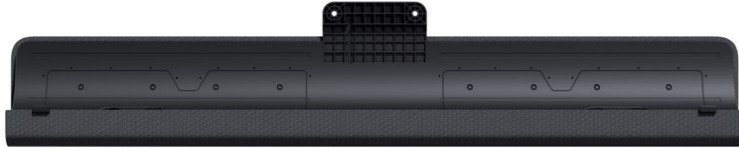

TV-HiFi-Video Volker Hahn

Kompetent. Sympathisch. Nah.

Unsere persönliche Empfehlung für Sie:

Loewe klang bar i | basalt grey

Artikelnummer 18095

Produkt-Highlights

- Musikleistung (W) 80
- Max. Frequenz (Hz) 20000
- Min. Frequenz (Hz) 65
- Für Loewe bild i 48, 55 und 65 Zoll