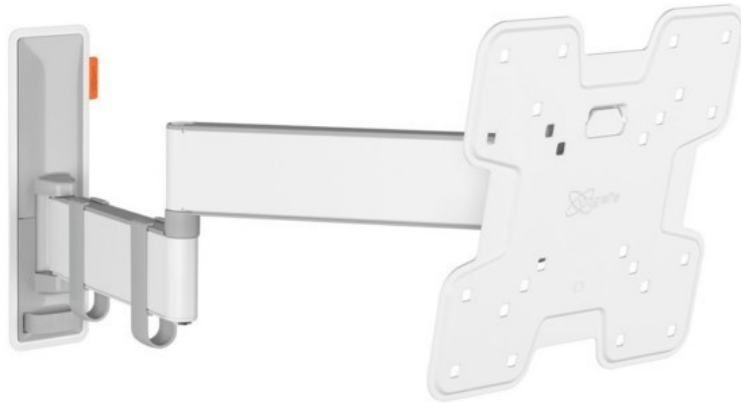

TV-HiFi-Video Volker Hahn

Kompetent. Sympathisch. Nah.

Unsere persönliche Empfehlung für Sie:

Vogels TVM 3245 Full-Motion+ (19-43") | weiss

Artikelnummer 16631

Produkt-Highlights

- Vollbewegliche TV-Wandhalterung für 19-43" Flachbildfernseher
- VESA-Standard: 75mm x 75mm bis 200mm x 200mm
- Drehbar um bis zu 180°
- Neigbar um bis zu 20°
- Bis zu 15 kg (max.) Tragkraft
- Sanfte OneFinger-Bewegung
- Inklusive Kabelklemme: Führen Sie Ihre Kabel vom Fernseher zur Wand
- Konzipiert für den intensiven Gebrauch