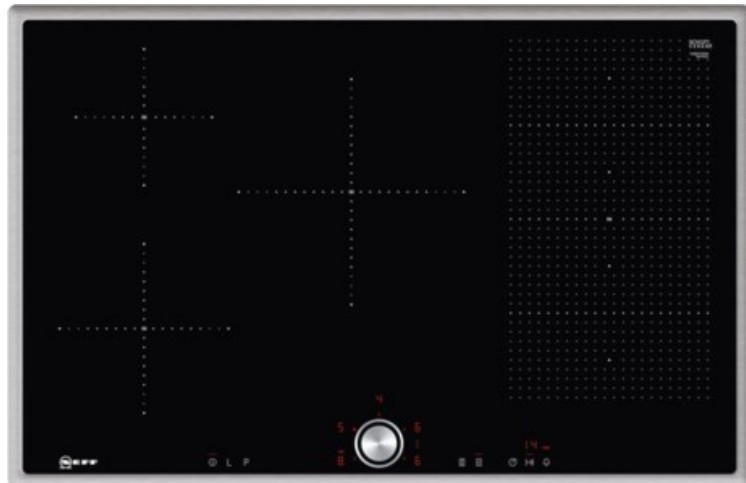

TV-HiFi-Video Volker Hahn

Kompetent. Sympathisch. Nah.

Unsere persönliche Empfehlung für Sie:

Neff TBT5820N | edelstahl

Artikelnummer 12603

Produkt-Highlights

- **Induktion** - Die Hitze wird bei der Induktionsbeheizung direkt im Kochgeschirr erzeugt für präzises, punktgenaues Kochen ohne Nachgaren.
- **FlexInduction** - Die Flexzone bietet die flexible Platzierung Ihrer Töpfe und Pfannen und erhitzt das Kochgeschirr genau an dieser Stelle.
- Das **TwistPad®** ist ein magnetischer abnehmbarer Bedienknopf, mit dem sich alle Kochzonen präzise und komfortabel regeln lassen.
- **PowerMove** - die Flexzone wird in drei Heizzonen aufgeteilt: vorne Kochen, in der Mitte Köcheln und hinten Warmhalten.

Produkttyp

- Produkttyp: Autark-Induktionsfeld

Ausstattung & Technik

- Turbo-Stufe
- Topferkennungssensor für jede Kochzone
- Restwärmanzeige:
Restwärmanzeige für jede Kochzone
- Anschlusswert: 7,40 kW

Bedienung

- Schalterart: abnehmbare Magnet-Drehregler
- Countdown-Timer/Kurzzeit-Wecker
- Haupt-Betriebsschalter
- Funktionssperre
- Kindersicherung

Gehäuseeigenschaften

- Breite: 79,50 cm

- Höhe: 5,50 cm
- Tiefe: 51,70 cm
- Gewicht: 16 kg
- Farbe: edelstahl