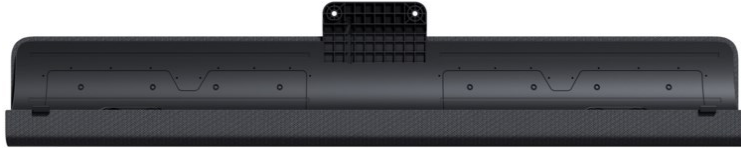

TV-HiFi-Video Volker Hahn

Kompetent. Sympathisch. Nah.

Unsere persönliche Empfehlung für Sie:

Loewe klang bar i | basalt grey

Artikelnummer 18095

Produkt-Highlights

- Musikleistung (W) 80
- Max. Frequenz (Hz) 20000
- Min. Frequenz (Hz) 65
- Für Loewe bild i 48, 55 und 65 Zoll