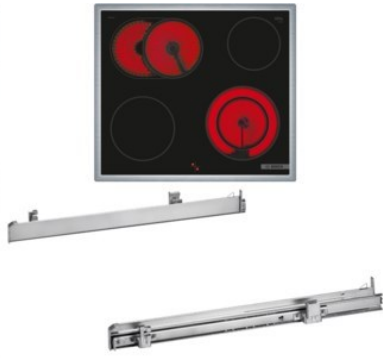

TV-HiFi-Video Volker Hahn

Kompetent. Sympathisch. Nah.

Unsere persönliche Empfehlung für Sie:

Bosch HND671OS63 | schwarz + edelstahl

Artikelnummer 18745

A+

Produkt-Highlights

- **Weißer LCD-Display-Steuerung:** einfach zu bedienen durch direkten Zugriff auf Zusatzfunktionen, Temperaturempfehlung und Temperaturanzeige
- **3D-Heißluft:** gleichmäßige Hitze für perfekte Ergebnisse auf bis zu drei Ebenen
- **Versenknebel:** für eine leicht zu reinigende Front und ein elegantes Design
- **Pyrolyse-Selbstreinigung:** Reinigt den Backofen automatisch. Du entfernst nur noch die Asche
- **Bedienfeld am Herd:** Einfache Bedienung des Kochfeldes durch die Bedienelemente des Herdes
- **Bräterzone:** extra zuschaltbare Kochzone für großes Bratgeschirr wie Bräter und Fischtöpfe
- **Die 21 cm Kochzone:** erweiterbare Kochzone
- **Umlaufender Rahmen:** der flache, umlaufende Edelstahlrahmen ist ideal für die Einpassung in einen vorhandenen Arbeitsplattenausschnitt geeignet
- **Inkl. HEZ538000:** 1-fach Teleskopauszug, ebenenunabhängig

Produkttyp

- Produkttyp: Einbaugeräte Set
- Kombinationsart: Einbauherd + Glaskeramikfeld

Energieeffizienz / Verbrauchswerte

- Energieeffizienzklasse: A+
- Energieeffizienzspektrum: Spektrum [A+++ bis D]
- Energieverbrauch bei Heißluft/Umluft: 0,69 kWh
- Energieverbrauch konventionell: 0,94 kWh
- Innenraum-Volumen: 71 l
- Backrohrvolumen: Large

- Anzahl der Garräume: 1
- Wärmequelle: Elektro

Ausstattung & Technik

- max. Temperatur: 275 °C
- Teleskopauszug
- Elektronik Uhr

Gehäuseeigenschaften

- versenkbarer Schalter
- Breite (Kochfeld): 58,30 cm

- Höhe (Kochfeld): 4,30 cm
- Tiefe (Kochfeld): 51,30 cm
- Gewicht (Kochfeld): 7,46 kg
- Breite (Backofen): 59,40 cm
- Höhe (Backofen): 59,50 cm
- Tiefe (Backofen): 54,80 cm
- Gewicht (Backofen): 36 kg
- Farbe: schwarz