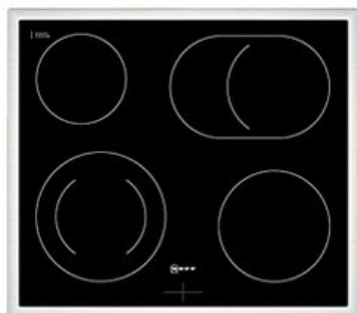

TV-HiFi-Video Volker Hahn

Kompetent. Sympathisch. Nah.

Unsere persönliche Empfehlung für Sie:

Neff EDX4PB

Artikelnummer 18730

A

Produkt-Highlights

- **CircoTherm®**: einzigartiges Heißluftsystem, mit dem Sie auf bis zu drei Ebenen gleichzeitig backen können
- **Pyrolyse-Selbstreinigung** – Ihr Backofen reinigt sich selbst
- **Manuelles EasyClean** – die einfache und minutenschnelle Reinigung des Backofens
- **LED-Display** – kontrastreich und gut lesbar
- 4 HighSpeed-Heizkörper
- 1 Zweikreis-Kochzone
- 1 Bräterzone
- Restwärmeanzeige je Kochzone
- Kochzonen: 1 x Ø 210 mm, 145 mm, 1 kW, 2,2 kW; 1 x Ø 145 mm, 1,2 kW; 1 x Ø 180 mm, 2 kW; 1 x Ø 265 mm, 170 mm, 2,4 kW, 1,6 kW

Produkttyp

- Produkttyp: Einbaugeräte Set

Energieeffizienz / Verbrauchswerte

- Energieeffizienzklasse: A
- Energieeffizienzspektrum: Spektrum [A+++ bis D]
- Energieverbrauch bei Heißluft/Umluft: 0,81 kWh
- Energieverbrauch konventionell: 0,99 kWh
- Innenraum-Volumen: 71 l
- Backrohrvolumen: Large

- Anzahl der Garräume: 1
- Wärmequelle: Elektro

Ausstattung & Technik

- Elektronik Uhr

Gehäuseeigenschaften

- versenkbare Schalter
- Breite (Kochfeld): 58,30 cm
- Höhe (Kochfeld): 4,60 cm

- Tiefe (Kochfeld): 51,30 cm
- Gewicht (Kochfeld): 7 kg
- Breite (Backofen): 59,40 cm
- Höhe (Backofen): 59,50 cm
- Tiefe (Backofen): 54,80 cm
- Gewicht (Backofen): 37,90 kg
- Farbe: schwarz