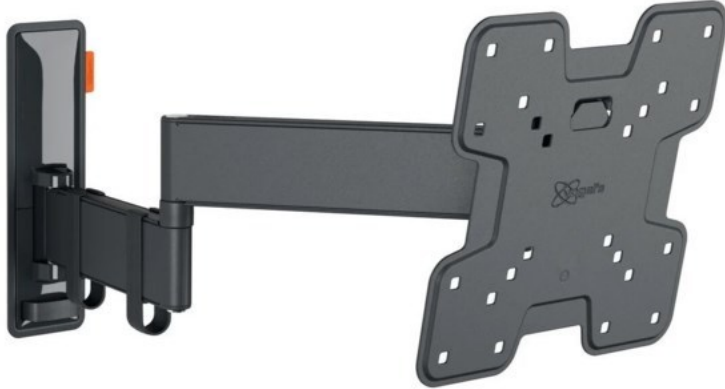

TV-HiFi-Video Volker Hahn

Kompetent. Sympathisch. Nah.

Unsere persönliche Empfehlung für Sie:

Vogels TVM 3245 Full-Motion+ (19-43") | schwarz

Artikelnummer 16630

Produkt-Highlights

- Vollbewegliche TV-Wandhalterung für 19-43" Flachbildfernseher
- VESA-Standard: 75mm x 75mm bis 200mm x 200mm
- Drehbar um bis zu 180°
- Neigbar um bis zu 20°
- Bis zu 15 kg (max.) Tragkraft
- Sanfte OneFinger-Bewegung
- Inklusive Kabelklemme: Führen Sie Ihre Kabel vom Fernseher zur Wand
- Konzipiert für den intensiven Gebrauch