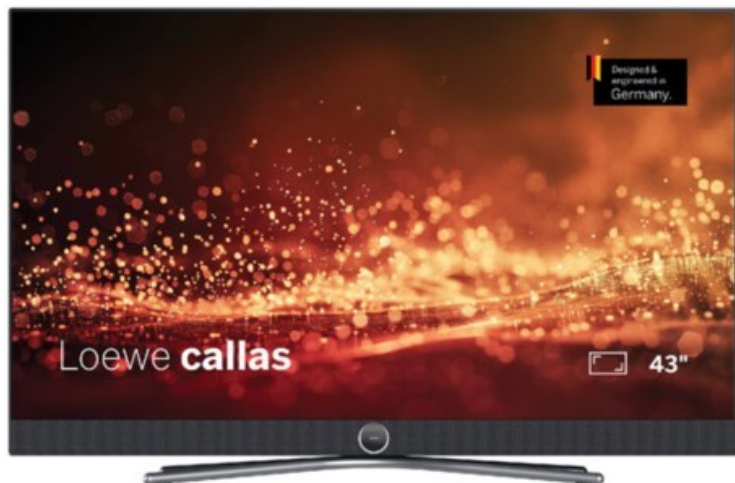

TV-HiFi-Video Volker Hahn

Kompetent. Sympathisch. Nah.

Unsere persönliche Empfehlung für Sie:

Loewe callas 43 | basaltgrau

Artikelnummer 18777

Produkt-Highlights

- Ultra HD-Auflösung mit HDR und Dolby Vision
- Flexible USB-Aufnahme mit Timeshift und EPG-Programmierung
- Super-schnelles Loewe os mit komfortabler Loewe remote
- Smart Entertainment mit komfortablem Streaming
- Integrierte nach vorne gerichtete Soundbar für beste Sprachverständlichkeit
- Übertreffendes Klangerlebnis mit Dolby Atmos
- Unterstützung von Alexa Skills, Miracast, Apple AirPlay und DTS Play-Fi
- Ausgefeiltes 360° Design mit drehbarem Tischfuß in Chrom
- Modulare Aufstellösungen für Tisch, Boden oder Wand für jede Wohnsituation

Bildeigenschaften

- Auflösung: Ultra HD (4K)
- Hintergrundbeleuchtung: Edge-LED
- HDR Wiedergabe

Ausstattung & Technik

- Bildschirmdiagonale: 108 cm
- Bildschirmdiagonale: 43"
- max. Auflösung (Horizontal): 3840
- max. Auflösung (Vertikal): 2160
- WLAN Ausstattung: WLAN integriert