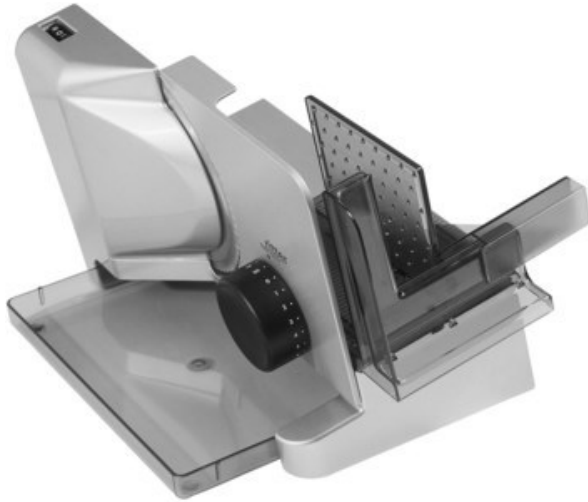

## Ritter E 16 Kompakt Diagonal | silbermetallic

Artikelnummer 10658

### Produkt-Highlights

- Metallausführung schräg gestellt
- Silbermetallic
- Wellenschliffmesser, 17 cm Ø
- Schnittstärkeeinstellung bis ca. 20 mm
- Sicherheits-Moment- und Dauerschalter
- Abnehmbarer Schlitten
- Schlittenweg ca. 18 cm
- Schneidgut-Auffangschale
- Kabeldepot

### Ausstattung & Technik

- Leistung: 65 W
- Messer: Wellenschliffmesser
- schräge Anordnung der Schneidevorrichtung
- Auffangschale/Tablett

### Gehäuseeigenschaften

- Breite: 22,50 cm
- Höhe: 23 cm
- Tiefe: 33,50 cm

- Gewicht: 3 kg
- Farbe: silber