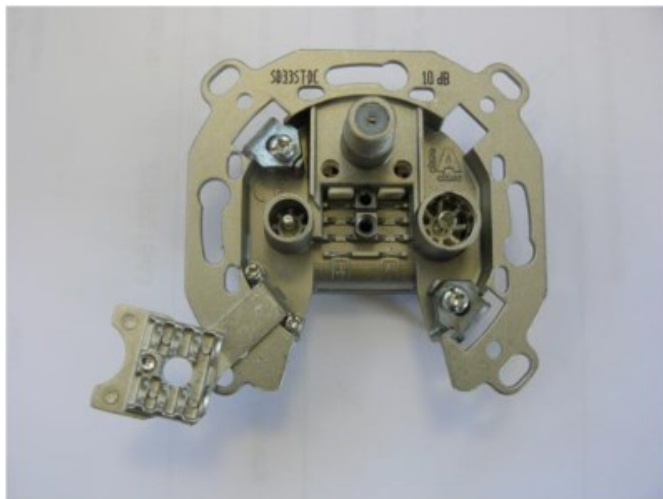

Kompetent. Sympathisch. Nah.

Unsere persönliche Empfehlung für Sie:

Televes SD33ST-DC 3-fach Durchgangsdose

Artikelnummer 9213

Produkt-Highlights

- Innenleiter steckbar - sehr schnelle Montage
- Für Innenleiter 0,65 mm bis 1,1 mm geeignet
- Sehr kleines Gehäuse
- Abgerundete Kanten an der Kabeleinführung
- Breitbandig 4-2400 MHz
- Rückkanaltauglich
- DC-Durchlass (IEC-Buchse/F-Anschluss)
- UNI-Cable tauglich