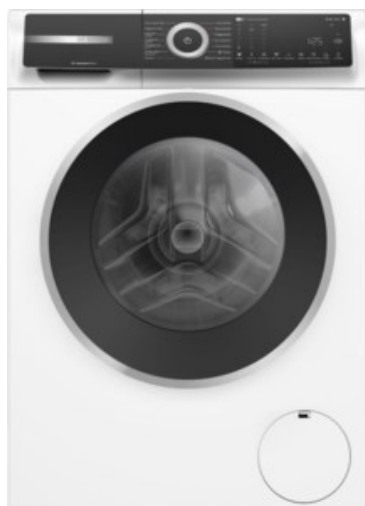

TV-HiFi-Video Volker Hahn

Kompetent. Sympathisch. Nah.

Unsere persönliche Empfehlung für Sie:

Bosch WGH244MH0 | weiss

Artikelnummer 18790

Produkt-Highlights

- **20% effizienter als die beste Energieeffizienzklasse A**
- **Mini Load:** schnelles und effizientes Waschen von Einzelteilen
- **Iron Assist:** reduziert Knitterfalten bis zu 50%
- **Home Connect:** smart vernetzte Hausgeräte erleichtern den Alltag
- **Fleckenautomatik:** entfernt 16 der hartnäckigsten Flecken ohne Vorbehandlung

Produkttyp

- Bauart: Stand-Waschmaschine

Energieeffizienz / Verbrauchswerte

- Energy Label Version: 2019/2014
- Energieeffizienzklasse: A
- Energieeffizienzspektrum: Spektrum [A bis G]
- Schleudereffizienzklasse: B
- Restfeuchte nach dem Schleudervorgang: 53 %
- Programmdauer des Eco-Programms: 228 Min.
- Betriebsgeräusch Schleudern: 70 dB(A)
- Geräuschemissionsklasse: A

- gewichteter Wasserverbrauch pro Betriebszyklus (Waschen): 50 l
- gewichteter Energieverbrauch pro 100 Betriebszyklen: 40 kWh

Ausstattung & Technik

- Fassungsvermögen Wäsche: 9 kg
- U/Min. in der max. Schleuderstufe: 1400 Upm
- Trommel-Ausführung: Edelstahl-Trommel
- Display-Typ: TFT-Display
- Restzeitanzeige
- Handwasch-Programm für Wolle

Gehäuseeigenschaften

- Höhe: 84,50 cm
- Breite: 59,80 cm
- Tiefe: 59 cm
- Gewicht: 73,50 kg
- Breite mit Verpackung: 65 cm
- Höhe mit Verpackung: 88 cm
- Tiefe mit Verpackung: 68 cm
- Gewicht mit Verpackung: 74,50 kg
- Farbe: weiß