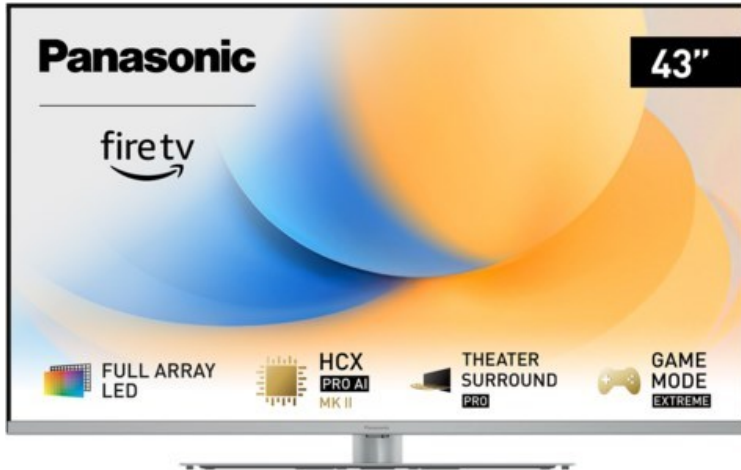

## Panasonic TV-43W93AE6 | silber

Artikelnummer 18613

### Produkt-Highlights

- Full-Array-LED-Hintergrundbeleuchtung mit Dimmung - Hoher Kontrast und Helligkeit, tiefes Schwarz
- HCX PRO AI Processor MK II - Hervorragende Bild- und Tonqualität dank KI-Optimierung und 144 Hz
- Theater Surround Pro - Premium-Heimkino-Sounderlebnis mit verschiedenen Klangmodi und Dolby Atmos®
- Game Mode Extreme - Perfektes Spielerlebnis mit Game Control Board, reduzierter Reaktionszeit, HDMI2.1 VRR/HFR/ALLM
- Multi HDR Ultimate - Unterstützt alle wichtigen HDR-Formate wie Dolby Vision IQ und HDR10+ Adaptive
- Panasonic Premium Fire TV - Intuitive Bedienbarkeit mit personalisierter Bedienung und Empfehlungen für Inhalte

### Bildeigenschaften

- Auflösung: Ultra HD (4K)
- Hintergrundbeleuchtung: LED

### Ausstattung & Technik

- Bildschirmdiagonale: 108 cm
- Bildschirmdiagonale: 43"
- max. Auflösung (Horizontal): 3840

- max. Auflösung (Vertikal): 2160
- Bildfrequenz: 120 Hz
- WLAN Ausstattung: WLAN integriert