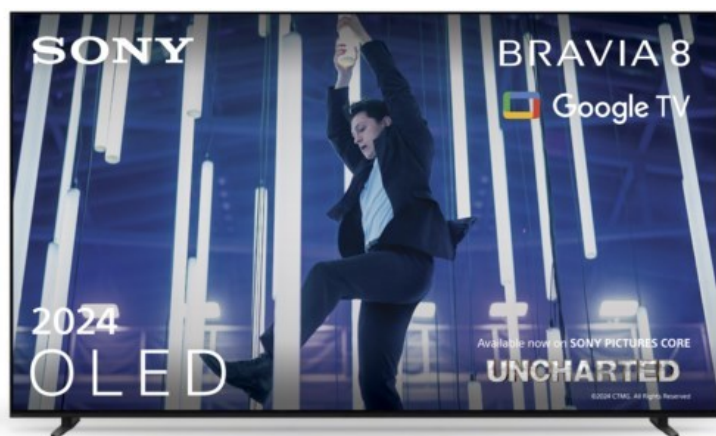

TV-HiFi-Video Volker Hahn

Kompetent. Sympathisch. Nah.

Unsere persönliche Empfehlung für Sie:

Sony K-77XR80 | dunkles silber

Artikelnummer 18600

Produkt-Highlights

- Sonys helles OLED-Panel mit über 8 Millionen selbstleuchtenden Pixeln ist der Gipfel der Bildpräzision! Der XR Contrast Booster sorgt für einen naturgetreuen Kontrast, genau wie es die Creator beabsichtigt haben.
- Beim BRAVIA 8 ist der Bildschirm der Lautsprecher - genau wie bei einer Kinoleinwand! Voice Zoom 3 verbessert die Dialoge, und 3D Surround Upscaling sorgt für Surround Sound.
- Das eigene Zuhause in ein BRAVIA Kino verwandeln! Sony Soundbars mit 360 Spatial Sound Mapping erzeugen Phantom-Lautsprecher in einem kinoreifen Layout; Acoustic Center Sync sorgt für eine beeindruckende audiovisuelle Abstimmung.
- Der BRAVIA 8 steht im Mittelpunkt und fügt sich harmonisch in die Inneneinrichtung ein. Der 4-Wege-Standfuß bietet echte Flexibilität. Die wiederaufladbare Eco Fernbedienung ist hintergrundbeleuchtet und perfekt für Filmabende.
- Auf diesem Google TV sind über 10.000 Apps und Spiele verfügbar, außerdem gibt es Voice Search, Apple AirPlay 2 und Chromecast built-in.
- HDMI 2.1-Gaming-Funktionen sind enthalten (4K/120fps, VRR, ALLM) und das Gaming Menü bietet alle wichtigen Funktionen an einem Ort. PS5®-Benutzer können zusätzliche Gaming-Funktionen freischalten. Mit PS Remote Play kann man von überall aus spielen.
- SONY PICTURES CORE - In der SONY PICTURES CORE App 15 Filme einlösen, mit 24 Monaten Streaming. Von IMAX® Enhanced bis Dolby Atmos® - es gibt keinen besseren Weg zu sehen, wie unglaublich Filme auf dem BRAVIA 8 sind!

Bildeigenschaften

- Auflösung: Ultra HD (4K)
- HDR Wiedergabe

Ausstattung & Technik

- Bildschirmdiagonale: 195 cm
- Bildschirmdiagonale: 77"

- max. Auflösung (Horizontal): 3840
- max. Auflösung (Vertikal): 2160
- Bildfrequenz: 120 Hz
- WLAN Ausstattung: WLAN integriert