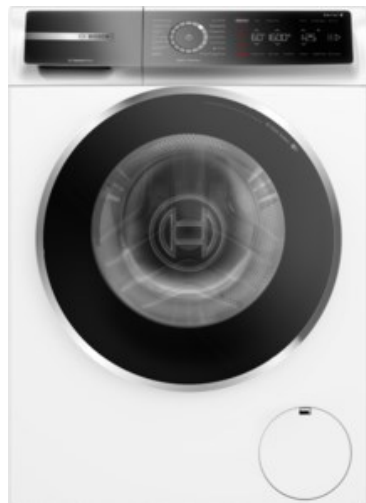

TV-HiFi-Video Volker Hahn

Kompetent. Sympathisch. Nah.

Unsere persönliche Empfehlung für Sie:

Bosch WGB2440H0 | weiss

Artikelnummer 17849

Produkt-Highlights

- **Iron Assist:** reduziert Knitterfalten bis zu 50%.
- **Home Connect:** Smart vernetzte Hausgeräte erleichtern den Alltag.
- **Mini Load:** schnelles und effizientes Waschen von Einzelteilen
- Mit Easy Start schnell zum optimalen Waschprogramm.
- **Fernüberwachung und Steuerung:** Kontrolliere und bediene deine Waschmaschine von unterwegs.

Produkttyp

- Bauart: Stand-Waschmaschine

Energieeffizienz / Verbrauchswerte

- Energy Label Version: 2019/2014
- Energieeffizienzklasse: A
- Energieeffizienzspektrum: Spektrum [A bis G]
- Schleudereffizienzklasse: B
- Programmdauer des Eco-Programms: 228 Min.
- Betriebsgeräusch Schleudern: 70 dB(A)
- Geräuschemissionsklasse: A
- gewichteter Wasserverbrauch pro Betriebszyklus (Waschen): 50 l

- gewichteter Energieverbrauch pro 100 Betriebszyklen: 40 kWh

Ausstattung & Technik

- Fassungsvermögen Wäsche: 9 kg
- U/Min. in der max. Schleuderstufe: 1400 Upm
- Trommel-Ausführung: Edelstahl-Trommel, Schontrommel
- Startzeitvorwahl
- Restzeitanzeige
- Handwasch-Programm für Wolle

Gehäuseeigenschaften

- Höhe: 84,50 cm

- Breite: 59,80 cm
- Tiefe: 59 cm
- Gewicht: 82,60 kg
- Breite mit Verpackung: 64 cm
- Höhe mit Verpackung: 87,50 cm
- Tiefe mit Verpackung: 67,50 cm
- Gewicht mit Verpackung: 83,60 kg
- Farbe: weiß