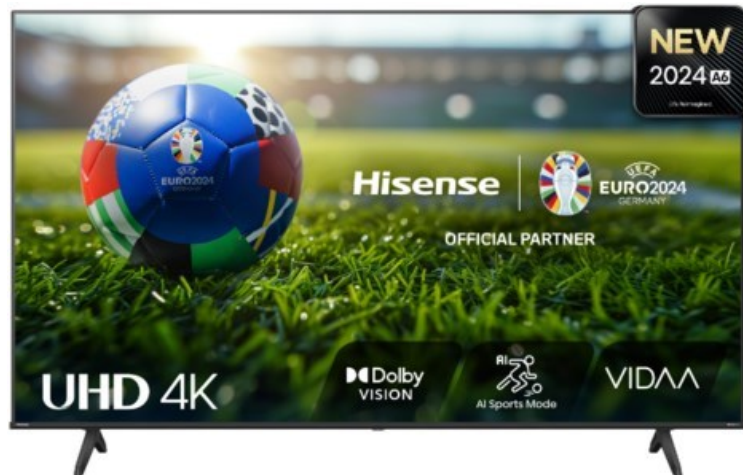

TV-HiFi-Video Volker Hahn

Kompetent. Sympathisch. Nah.

Unsere persönliche Empfehlung für Sie:

Hisense 43A6N

Artikelnummer 18669

Produkt-Highlights

- 4K UHD LED-TV mit Local Dimming
- Dolby Vision
- HDR10+ & Filmmaker Modus
- UHD AI Upscaling Technologie
- Personalisierbare VIDAA U7.6 Smart TV Benutzeroberfläche
- alexa built-in & VIDAA Voice Sprachassistenten
- Game Mode Plus
- Content Share (Android / iOS) & VIDAA (Mobile App für Android / iOS)
- DVB-T2-C/-S2 Triple Tuner, 3x HDMI 2.1, 2x USB, CI+, A/V-Eingang (Composite), Digitaler Audio-Ausgang (S/PDIF), LAN, WLAN & Bluetooth integriert

Bildeigenschaften

- Auflösung: Ultra HD (4K)
- Hintergrundbeleuchtung: LED
- HDR 10+ Wiedergabe

Ausstattung & Technik

- Bildschirmdiagonale: 108 cm

- Bildschirmdiagonale: 43"
- max. Auflösung (Horizontal): 3840
- max. Auflösung (Vertikal): 2160
- WLAN Ausstattung: WLAN integriert