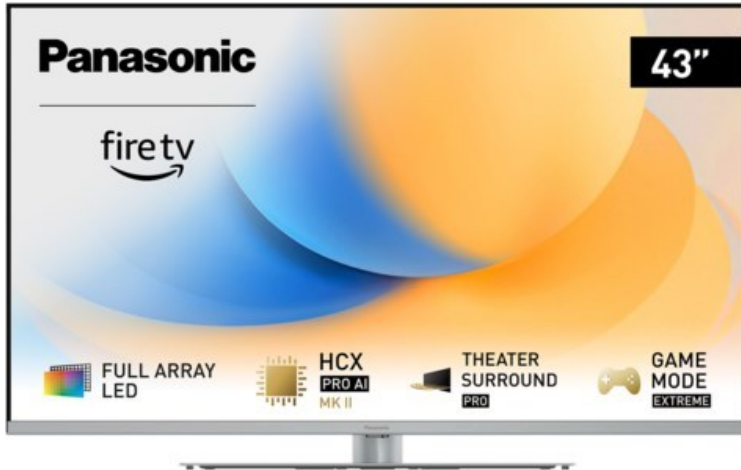

TV-HiFi-Video Volker Hahn

Kompetent. Sympathisch. Nah.

Unsere persönliche Empfehlung für Sie:

Panasonic TV-43W93AE6 | silber

Artikelnummer 18613

Produkt-Highlights

- Full-Array-LED-Hintergrundbeleuchtung mit Dimmung - Hoher Kontrast und Helligkeit, tiefes Schwarz
- HCX PRO AI Processor MK II - Hervorragende Bild- und Tonqualität dank KI-Optimierung und 144 Hz
- Theater Surround Pro - Premium-Heimkino-Sounderlebnis mit verschiedenen Klangmodi und Dolby Atmos®
- Game Mode Extreme - Perfektes Spielerlebnis mit Game Control Board, reduzierter Reaktionszeit, HDMI2.1 VRR/HFR/ALLM
- Multi HDR Ultimate - Unterstützt alle wichtigen HDR-Formate wie Dolby Vision IQ und HDR10+ Adaptive
- Panasonic Premium Fire TV - Intuitive Bedienbarkeit mit personalisierter Bedienung und Empfehlungen für Inhalte

Bildeigenschaften

- Auflösung: Ultra HD (4K)
- Hintergrundbeleuchtung: LED

Ausstattung & Technik

- Bildschirmdiagonale: 108 cm
- Bildschirmdiagonale: 43"
- max. Auflösung (Horizontal): 3840

- max. Auflösung (Vertikal): 2160
- Bildfrequenz: 120 Hz
- WLAN Ausstattung: WLAN integriert