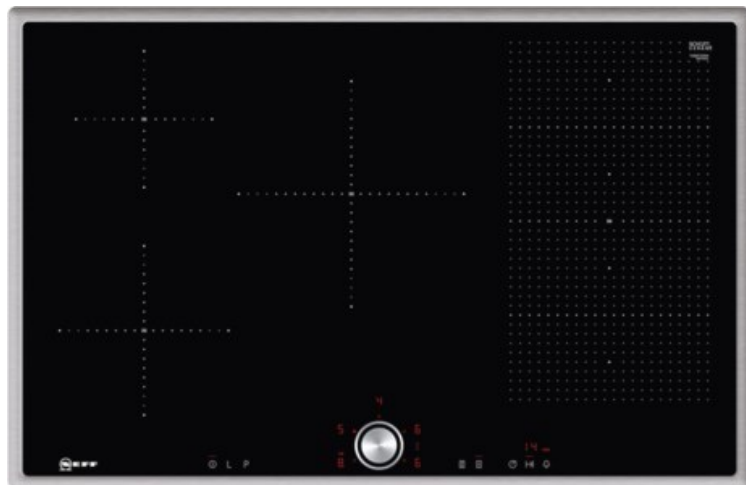

TV-HiFi-Video Volker Hahn

Kompetent. Sympathisch. Nah.

Unsere persönliche Empfehlung für Sie:

Neff TBT5820N | edelstahl

Artikelnummer 12603

Produkt-Highlights

- **Induktion** - Die Hitze wird bei der Induktionsbeheizung direkt im Kochgeschirr erzeugt für präzises, punktgenaues Kochen ohne Nachgaren.
- **FlexInduction** - Die Flexzone bietet die flexible Platzierung Ihrer Töpfe und Pfannen und erhitzt das Kochgeschirr genau an dieser Stelle.
- Das **TwistPad®** ist ein magnetischer abnehmbarer Bedienknopf, mit dem sich alle Kochzonen präzise und komfortabel regeln lassen.
- **PowerMove** - die Flexzone wird in drei Heizzonen aufgeteilt: vorne Kochen, in der Mitte Köcheln und hinten Warmhalten.

Produkttyp

- Produkttyp: Autark-Induktionsfeld

Ausstattung & Technik

- Turbo-Stufe
- Topferkennungssensor für jede Kochzone
- Restwärmeanzeige:
Restwärmeanzeige für jede Kochzone
- Anschlusswert: 7,40 kW

Bedienung

- Schalterart: abnehmbare Magnet-Drehregler
- Countdown-Timer/Kurzzeit-Wecker
- Haupt-Betriebsschalter
- Funktionssperre
- Kindersicherung

Gehäuseeigenschaften

- Breite: 79,50 cm

- Höhe: 5,50 cm
- Tiefe: 51,70 cm
- Gewicht: 16 kg
- Farbe: edelstahl