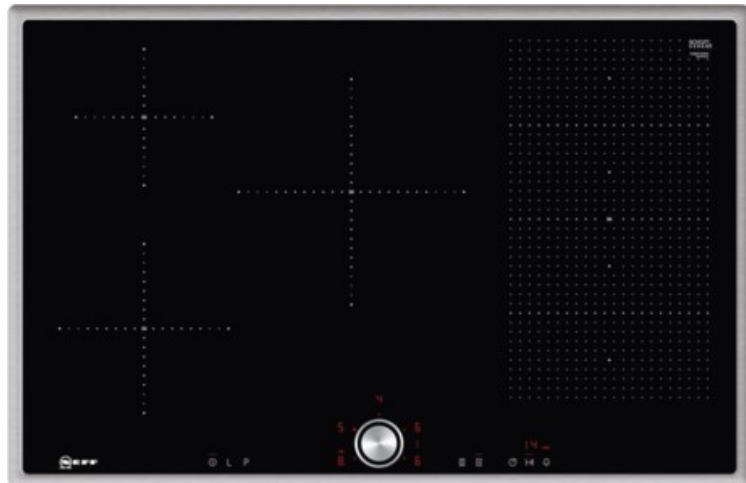

TV-HiFi-Video Volker Hahn

Kompetent. Sympathisch. Nah.

Unsere persönliche Empfehlung für Sie:

Neff TBT5820N | edelstahl

Artikelnummer 12603

Produkt-Highlights

- **Induktion** - Die Hitze wird bei der Induktionsbeheizung direkt im Kochgeschirr erzeugt für präzises, punktgenaues Kochen ohne Nachgaren.
- **FlexInduction** - Die Flexzone bietet die flexible Platzierung Ihrer Töpfe und Pfannen und erhitzt das Kochgeschirr genau an dieser Stelle.
- Das **TwistPad®** ist ein magnetischer abnehmbarer Bedienknopf, mit dem sich alle Kochzonen präzise und komfortabel regeln lassen.
- **PowerMove** - die Flexzone wird in drei Heizzonen aufgeteilt: vorne Kochen, in der Mitte Köcheln und hinten Warmhalten.

Produkttyp

- Produkttyp: Autark-Induktionsfeld

Ausstattung & Technik

- Turbo-Stufe
- Topferkennungssensor für jede Kochzone
- Restwärmeanzeige:
Restwärmeanzeige für jede Kochzone
- Anschlusswert: 7,40 kW

Bedienung

- Schalterart: abnehmbare Magnet-Drehregler
- Countdown-Timer/Kurzzeit-Wecker
- Haupt-Betriebsschalter
- Funktionssperre
- Kindersicherung

Gehäuseeigenschaften

- Breite: 79,50 cm

- Höhe: 5,50 cm
- Tiefe: 51,70 cm
- Gewicht: 16 kg
- Farbe: edelstahl