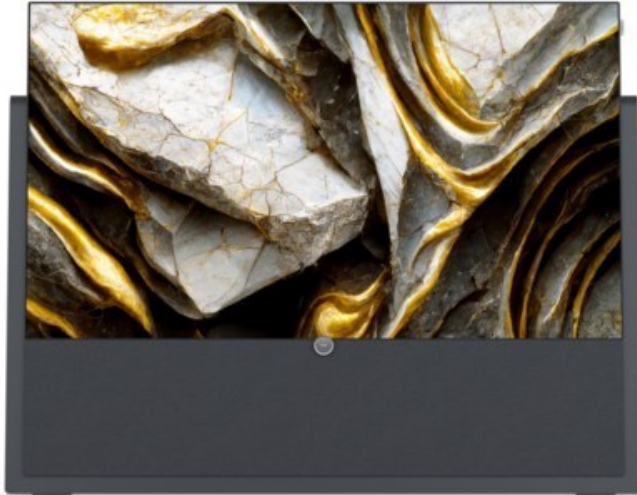

TV-HiFi-Video Volker Hahn

Kompetent. Sympathisch. Nah.

Unsere persönliche Empfehlung für Sie:

Loewe iconic v.55 | graphitgrau

Artikelnummer 17415

Produkt-Highlights

- 3.840 x 2.160 4K Ultra-HD OLED-TV
- DVB-T2 HD /-C /-S2 Tuner mit Dual-Channel-Konzept
- HDR (HLG, HDR10, Dolby Vision) & WCG (Wide Color Gamut)
- Loewe dr+ System mit 1 TB Festplatte
- 3.1-Soundbar mit 360 W Gesamtmusikleistung (Klang bar3 mr)
- Mimi Sound Personalization für beste Sprachverständlichkeit
- Loewe assist Fernbedienung und Easy TV Mode
- Inkl. Amazon Fire TV Stick 4K Max
- 4x HDMI (2.0b), 3x USB (2x USB 3.0), 2x CI+, Audio-Ausgang (3,5mm), Mini-TOSLINK, LAN, WLAN & Bluetooth integriert

Bildeigenschaften

- Auflösung: Ultra HD (4K)
- HDR Wiedergabe

Ausstattung & Technik

- Bildschirmdiagonale: 139 cm

- Bildschirmdiagonale: 55"
- max. Auflösung (Horizontal): 3840
- max. Auflösung (Vertikal): 2160
- WLAN Ausstattung: WLAN integriert