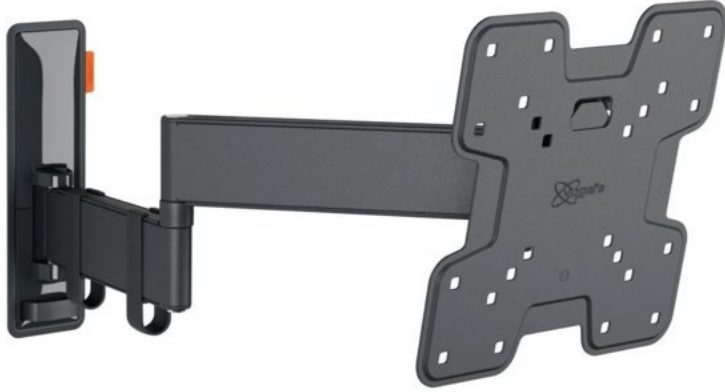

TV-HiFi-Video Volker Hahn

Kompetent. Sympathisch. Nah.

Unsere persönliche Empfehlung für Sie:

Vogels TVM 3245 Full-Motion+ (19-43") | schwarz

Artikelnummer 16630

Produkt-Highlights

- Vollbewegliche TV-Wandhalterung für 19-43" Flachbildfernseher
- VESA-Standard: 75mm x 75mm bis 200mm x 200mm
- Drehbar um bis zu 180°
- Neigbar um bis zu 20°
- Bis zu 15 kg (max.) Tragkraft
- Sanfte OneFinger-Bewegung
- Inklusive Kabelklemme: Führen Sie Ihre Kabel vom Fernseher zur Wand
- Konzipiert für den intensiven Gebrauch