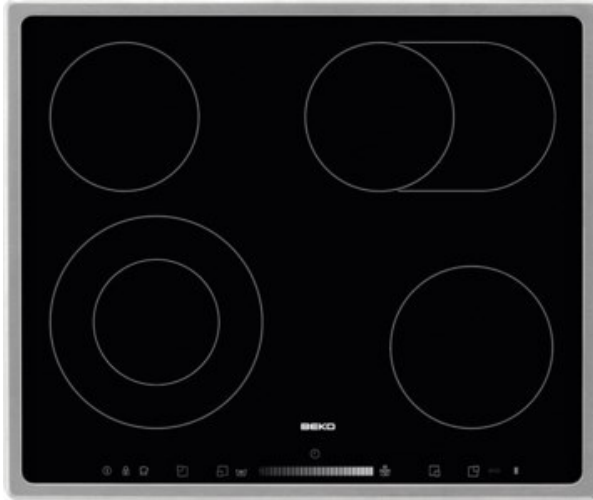

## Beko HIC 64503 TX | edelstahl

Artikelnummer 17459

### Produkt-Highlights

- Slide Touch Sensortasten
- 4 Kochzonen, Zweikreiszone, Bräterzone
- 19 Kochstufen pro Kochzone
- Digitale Anzeige der Kochstufe
- Booster-Schnellaufheizung
- Ecotimer
- Stop & Go-Taste
- Memory-Funktion
- Betriebsanzeige

### Produkttyp

- Produkttyp: Autark-Glaskeramikfeld

### Gehäuseeigenschaften

- Breite: 57,60 cm
- Höhe: 5,80 cm

- Tiefe: 57 cm
- Gewicht: 9 kg
- Farbe: edelstahl