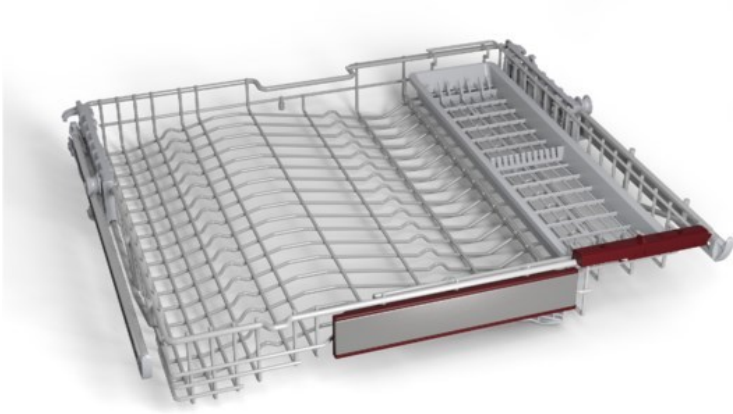

Elektro Fritz

Kompetent. Sympathisch. Nah.

Unsere persönliche Empfehlung für Sie:

Neff Z786RB04 FlexKorb

Artikelnummer 19129

Produkt-Highlights

- Zusätzlicher 3. Korb: bietet mehr Laderaum für kleinere Küchenartikel
- Flexibles Schiebeteil: ermöglicht variable Einstellung und gleichmäßige Beladung des oberen Korbs mit langstieligen Gläsern
- Abnehmbare Messerablage / Einlage -Wellenformdesign für Gleitschutz: kein Umkippen mehr
- Messerschutz: verhindert das Herausrutschen von Messern
- Auszugssystem mit kugelgelagerten Leichtlaufrollen
- Für 60 cm breite Geschirrspüler mit nachrüstbarer 3. Beladungsebene: Der 3.Korb kann optional hinzugefügt werden, oder er kann gegen eine vorhandene Besteckschublade ausgetauscht werden