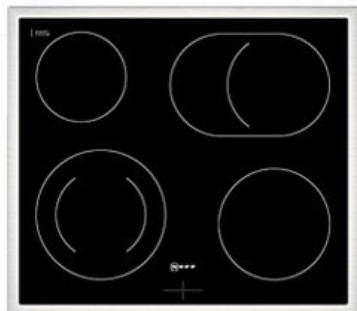

Neff EDX4PB0 | schwarz

Artikelnummer 19121

Produkt-Highlights

- **Pyrolyse-Selbstreinigung:** Ihr Backofen reinigt sich selbst
- **Manuelles EasyClean:** die einfache und minutenschnelle Reinigung des Backofens
- **LED-Display:** kontrastreich und gut lesbar
- **CircoTherm®:** einzigartiges Heißluftsystem, mit dem Sie auf bis zu drei Ebenen gleichzeitig backen können
- 4 HighSpeed-Heizkörper
- 1 Zweikreis-Kochzone, 1 Bräterzone
- Restwärmeanzeige je Kochzone
- Kochzonen: 1 x Ø 210 mm, 145 mm, 1 kW, 2.2 kW; 1 x Ø 145 mm, 1.2 kW; 1 x Ø 180 mm, 2 kW; 1 x Ø 265 mm, 170 mm, 2.4 kW, 1.6 kW
- Gesamtanschlußwert 7800 W

Produkttyp

- Produkttyp: Einbaugeräte Set
- Kombinationsart: Einbauherd + Glaskeramikfeld

Energieeffizienz / Verbrauchswerte

- Energieeffizienzklasse: A+
- Energieeffizienzspektrum: Spektrum [A+++ bis D]
- Energieverbrauch bei Heißluft/Umluft: 0,69 kWh
- Energieverbrauch konventionell: 0,94 kWh
- Innenraum-Volumen: 71 l

- Backrohrvolumen: Large
- Anzahl der Garräume: 1
- Wärmequelle: Elektro

Gehäuseeigenschaften

- versenkbare Schalter
- Breite (Kochfeld): 58,30 cm
- Höhe (Kochfeld): 4,60 cm
- Tiefe (Kochfeld): 51,30 cm

- Gewicht (Kochfeld): 7 kg
- Breite (Backofen): 59,40 cm
- Höhe (Backofen): 59,50 cm
- Tiefe (Backofen): 54,80 cm
- Gewicht (Backofen): 35,80 kg
- Farbe: schwarz

Händler-Kontaktdaten:

Elektro Fritz
Schwarzauer Str. 63
83308 Trostberg
08621 5403
elektro.norbertfritz@web.de
www.iq-elektro-fritz-trostberg.de