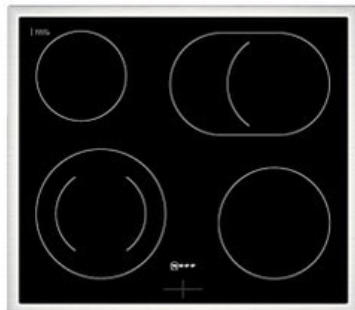

## Neff EDX4B0 | schwarz/edelstahl

Artikelnummer 19120

### Gehäuseeigenschaften

- versenkbare Schalter
- Breite (Kochfeld): 58,30 cm
- Höhe (Kochfeld): 4,30 cm

- Tiefe (Kochfeld): 51,30 cm
- Gewicht (Kochfeld): 7,50 kg
- Breite (Backofen): 59,43 cm
- Höhe (Backofen): 59,50 cm
- Tiefe (Backofen): 54,80 cm
- Gewicht (Backofen): 33 kg
- Farbe: schwarz