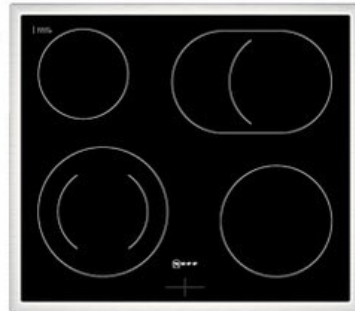

Elektro Fritz

Kompetent. Sympathisch. Nah.

Unsere persönliche Empfehlung für Sie:

Neff EDX4P0 | edelstahl

Artikelnummer 18946

Produkt-Highlights

- **Pyrolyse-Selbstreinigung:** Ihr Backofen reinigt sich selbst
- **Manuelles EasyClean:** die einfache und minutenschnelle Reinigung des Backofens
- **LED-Display:** kontrastreich und gut lesbar
- **CircoTherm@:** einzigartiges Heißluftsystem, mit dem Sie auf bis zu drei Ebenen gleichzeitig backen können
- **Bräterzone:** Extra zuschaltbare Kochzone für großes Bratgeschirr wie Bräter

Produkttyp

- Produkttyp: Einbaugeräte Set
- Kombinationsart: Einbauherd + Glaskeramikfeld

Energieeffizienz / Verbrauchswerte

- Energieeffizienzklasse: A+
- Energieeffizienzspektrum: Spektrum [A+++ bis D]
- Energieverbrauch bei Heißluft/Umluft: 0,69 kWh
- Energieverbrauch konventionell: 0,94 kWh
- Innenraum-Volumen: 71 l
- Backrohrvolumen: Large

- Anzahl der Garräume: 1
- Wärmequelle: Elektro

Ausstattung & Technik

- max. Temperatur: 275 °C
- Elektronik Uhr

Gehäuseeigenschaften

- versenkbare Schalter
- Breite (Kochfeld): 58,30 cm
- Höhe (Kochfeld): 4,30 cm

- Tiefe (Kochfeld): 51,30 cm
- Gewicht (Kochfeld): 7,50 kg
- Breite (Backofen): 59,40 cm
- Höhe (Backofen): 59,50 cm
- Tiefe (Backofen): 54,80 cm
- Gewicht (Backofen): 36,20 kg
- Farbe: edelstahl

Händler-Kontaktdaten: