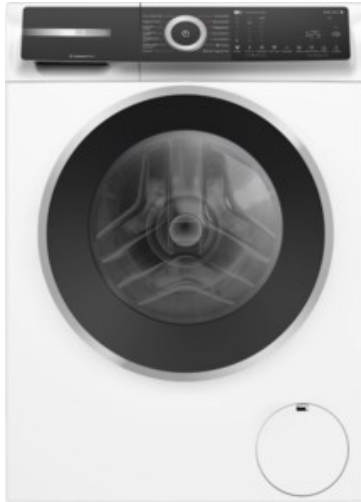

Elektro Fritz

Kompetent. Sympathisch. Nah.

Unsere persönliche Empfehlung für Sie:

Bosch WGH244MH0 | weiss

Artikelnummer 18790

Produkt-Highlights

- **20% effizienter als die beste Energieeffizienzklasse A**
- **Mini Load:** schnelles und effizientes Waschen von Einzelteilen
- **Iron Assist:** reduziert Knitterfalten bis zu 50%
- **Home Connect:** smart vernetzte Hausgeräte erleichtern den Alltag
- **Fleckenautomatik:** entfernt 16 der hartnäckigsten Flecken ohne Vorbehandlung

Ausstattung & Technik

- Fassungsvermögen Wäsche: 9 kg
- U/Min. in der max. Schleuderstufe: 1400 Upm
- Trommel-Ausführung: Edelstahl-Trommel
- Display-Typ: TFT-Display

- Restzeitanzeige
- Handwasch-Programm für Wolle
- steuerbar über Smartphone/Tablet
- Updatemöglichkeit zur Programmaktualisierung
- Wasser-Sicherung: Wasser-Stopp
- Flüssigwaschmitteleinsatz
- Schaumerkennung
- Anzeige für überdosiertes Waschmittel
- autom. Wasserdosierung nach Füllmenge
- Dampffunktion
- Kurzprogramm
- Outdoor/Imprägnieren
- Programmende vorwählbar
- Spülstop
- Kindersicherung
- Start-/Pause-Taste
- Kurz- / Zeitspar-Taste

- Taste zur Drehzahlreduzierung
- Vorwäsche-Taste
- Wahlmöglichkeit "Ohne Schleudern"
- Unwucht-Korrektur-System beim Schleudern

Gehäuseeigenschaften

- Höhe: 84,50 cm
- Breite: 59,80 cm
- Tiefe: 59 cm
- Gewicht: 73,50 kg
- Breite mit Verpackung: 65 cm
- Höhe mit Verpackung: 88 cm
- Tiefe mit Verpackung: 68 cm
- Gewicht mit Verpackung: 74,50 kg
- Farbe: weiß