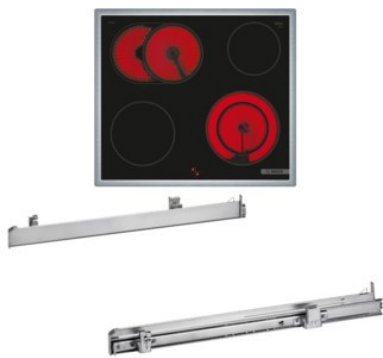

Bosch HND411GS63 | edelstahl + edelstahl

Artikelnummer 18786

Produkt-Highlights

- **Rote LED-Display-Steuerung:** Einfach zu bedienen dank der Zeitfunktionen
- **3D-Heißluft:** Gleichmäßige Hitze für perfekte Ergebnisse auf bis zu drei Ebenen
- **Versenknebel:** Für eine leicht zu reinigende Front und ein elegantes Design
- **Bedienfeld am Herd:** Einfache Bedienung des Kochfeldes durch die Bedienelemente des Herdes
- **Bräterzone:** extra zuschaltbare Kochzone für großes Bratgeschirr wie Bräter und Fischtöpfe
- **Die 21 cm Kochzone:** erweiterbare Kochzone
- **Umlaufender Rahmen:** der flache, umlaufende Edelstahlrahmen ist ideal für die Einpassung in einen vorhandenen Arbeitsplattenausschnitt geeignet
- Inkl. HEZ538000 Clip-Auszug

Produkttyp

- Produkttyp: Einbaugeräte Set

Energieeffizienz / Verbrauchswerte

- Energieeffizienzklasse: A+
- Energieeffizienzspektrum: Spektrum [A+++ bis D]
- Energieverbrauch bei Heißluft/Umluft: 0,69 kWh
- Energieverbrauch konventionell: 0,94 kWh
- Innenraum-Volumen: 71 l
- Backrohrvolumen: Large
- Anzahl der Garräume: 1

- Wärmequelle: Elektro

Ausstattung & Technik

- Teleskopauszug
- Elektronik Uhr

Gehäuseeigenschaften

- versenkbare Schalter
- Breite (Kochfeld): 58,30 cm
- Höhe (Kochfeld): 4,30 cm
- Tiefe (Kochfeld): 51,30 cm

- Gewicht (Kochfeld): 7,46 kg
- Breite (Backofen): 59,60 cm
- Höhe (Backofen): 59,50 cm
- Tiefe (Backofen): 54,80 cm
- Gewicht (Backofen): 34,80 kg
- Farbe: edelstahl

Händler-Kontaktdaten:

Elektro Fritz
Schwarzaauer Str. 63
83308 Trostberg
08621 5403
elektro.norbertfritz@web.de
www.iq-elektro-fritz-trostberg.de