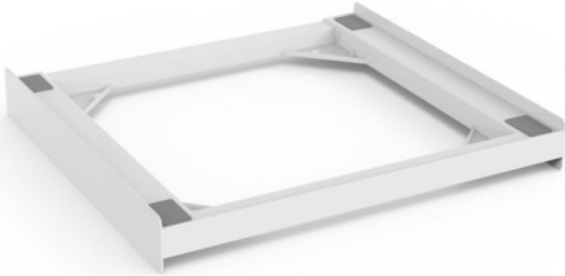

Xavax Zwischenbausatz Basic | weiss

Artikelnummer 14911

Produkt-Highlights

- universeller Kunststoff-Zwischenbaurahmen zum sicheren Befestigen des Trockners auf der Waschmaschine
- universal, kompatibel mit den meisten Waschmaschinen und Wäschetrocknern mit 60 cm Breite
- Platzersparnis durch Aufsetzen des Wäschetrockners auf die Waschmaschine
- mit Sicherheits-Zurring zur optimalen Sicherung - ein Herunterkippen des Trockners z.B. durch Zugbelastungen an der Tür wird verhindert
- schnell und einfach zu installieren, da komplett montiert
- maximales Gewicht 250 kg