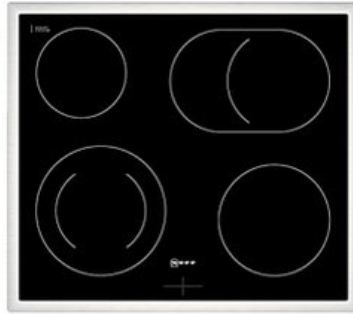

Kompetent. Sympathisch. Nah.

Unsere persönliche Empfehlung für Sie:

Neff EDX4PB

Artikelnummer 18730

A

Produkt-Highlights

- **CircoTherm®**: einzigartiges Heißluftsystem, mit dem Sie auf bis zu drei Ebenen gleichzeitig backen können
- **Pyrolyse-Selbstreinigung** – Ihr Backofen reinigt sich selbst
- **Manuelles EasyClean** – die einfache und minutenschnelle Reinigung des Backofens
- **LED-Display** – kontrastreich und gut lesbar
- 4 HighSpeed-Heizkörper
- 1 Zweikreis-Kochzone
- 1 Bräterzone
- Restwärmeanzeige je Kochzone
- Kochzonen: 1 x Ø 210 mm, 145 mm, 1 kW, 2.2 kW; 1 x Ø 145 mm, 1.2 kW; 1 x Ø 180 mm, 2 kW; 1 x Ø 265 mm, 170 mm, 2.4 kW, 1.6 kW

Produkttyp

- Produkttyp: Einbaugeräte Set

Energieeffizienz / Verbrauchswerte

- Energieeffizienzklasse: A
- Energieeffizienzspektrum: Spektrum [A+++ bis D]
- Energieverbrauch bei Heißluft/Umluft: 0,81 kWh
- Energieverbrauch konventionell: 0,99 kWh
- Innenraum-Volumen: 71 l
- Backrohrvolumen: Large

- Anzahl der Garräume: 1
- Wärmequelle: Elektro

Ausstattung & Technik

- Elektronik Uhr

Gehäuseeigenschaften

- versenkbare Schalter
- Breite (Kochfeld): 58,30 cm
- Höhe (Kochfeld): 4,60 cm

- Tiefe (Kochfeld): 51,30 cm
- Gewicht (Kochfeld): 7 kg
- Breite (Backofen): 59,40 cm
- Höhe (Backofen): 59,50 cm
- Tiefe (Backofen): 54,80 cm
- Gewicht (Backofen): 37,90 kg
- Farbe: schwarz