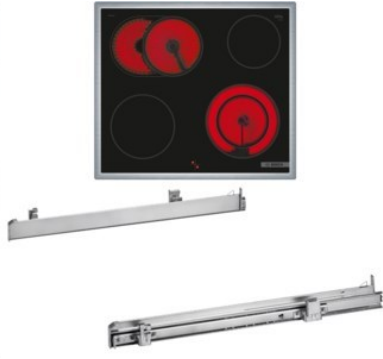

Kompetent. Sympathisch. Nah.

Unsere persönliche Empfehlung für Sie:

Bosch HND671OS63 | schwarz + edelstahl

Artikelnummer 18745

A+

Produkt-Highlights

- **Weißer LCD-Display-Steuerung:** einfach zu bedienen durch direkten Zugriff auf Zusatzfunktionen, Temperaturempfehlung und Temperaturanzeige
- **3D-Heißluft:** gleichmäßige Hitze für perfekte Ergebnisse auf bis zu drei Ebenen
- **Versenkknobel:** für eine leicht zu reinigende Front und ein elegantes Design
- **Pyrolyse-Selbstreinigung:** Reinigt den Backofen automatisch. Du entfernst nur noch die Asche
- **Bedienfeld am Herd:** Einfache Bedienung des Kochfeldes durch die Bedienelemente des Herdes
- **Bräterzone:** extra zuschaltbare Kochzone für großes Bratgeschirr wie Bräter und Fischtöpfe
- **Die 21 cm Kochzone:** erweiterbare Kochzone
- **Umlaufender Rahmen:** der flache, umlaufende Edelstahlrahmen ist ideal für die Einpassung in einen vorhandenen Arbeitsplattenausschnitt geeignet
- **Inkl. HEZ538000:** 1-fach Teleskopauszug, ebenenunabhängig

Produkttyp

- Produkttyp: Einbaugeräte Set
- Kombinationsart: Einbauherd + Glaskeramikfeld

Energieeffizienz / Verbrauchswerte

- Energieeffizienzklasse: A+
- Energieeffizienzspektrum: Spektrum [A+++ bis D]
- Energieverbrauch bei Heißluft/Umluft: 0,69 kWh
- Energieverbrauch konventionell: 0,94 kWh
- Innenraum-Volumen: 71 l
- Backrohrvolumen: Large

- Anzahl der Garräume: 1
- Wärmequelle: Elektro

Ausstattung & Technik

- max. Temperatur: 275 °C
- Teleskopauszug
- Elektronik Uhr

Gehäuseeigenschaften

- versenkbare Schalter
- Breite (Kochfeld): 58,30 cm

- Höhe (Kochfeld): 4,30 cm
- Tiefe (Kochfeld): 51,30 cm
- Gewicht (Kochfeld): 7,46 kg
- Breite (Backofen): 59,40 cm
- Höhe (Backofen): 59,50 cm
- Tiefe (Backofen): 54,80 cm
- Gewicht (Backofen): 36 kg
- Farbe: schwarz