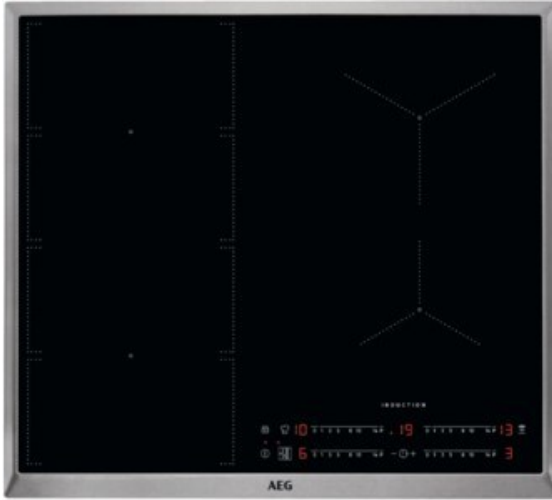

### AEG IKS6447CXB | edelstahl

Artikelnummer 15912

#### Produkt-Highlights

- FlexiBridge
- MaxiSensePlus
- PowerSlide-Funktion
- Direct Control,
- Hob<sup>2</sup>Hood-Funktion
- Edelstahlrahmen
- SlimFit Design

#### Gehäuseeigenschaften

- Breite: 57,60 cm
- Tiefe: 51,60 cm
- Farbe: edelstahl