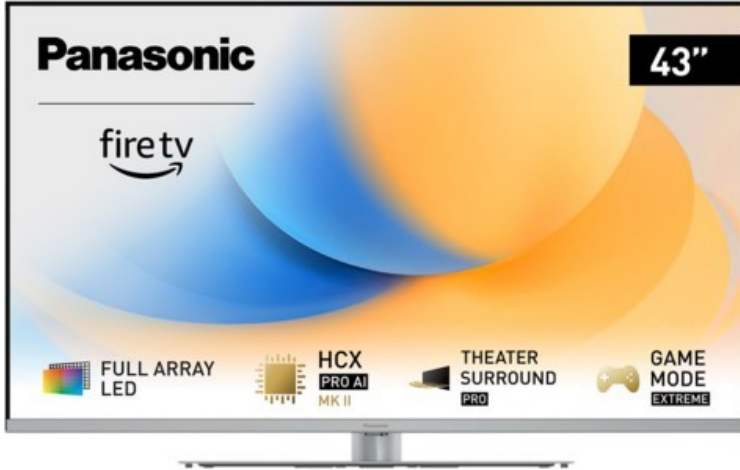

Heinrich Hettwer

Kompetent. Sympathisch. Nah.

Unsere persönliche Empfehlung für Sie:

Panasonic TV-43W93AE6 | silber

Artikelnummer 18613

Produkt-Highlights

- Full-Array-LED-Hintergrundbeleuchtung mit Dimmung - Hoher Kontrast und Helligkeit, tiefes Schwarz
- HCX PRO AI Processor MK II - Hervorragende Bild- und Tonqualität dank KI-Optimierung und 144 Hz
- Theater Surround Pro - Premium-Heimkino-Sounderlebnis mit verschiedenen Klangmodi und Dolby Atmos®
- Game Mode Extreme - Perfektes Spielerlebnis mit Game Control Board, reduzierter Reaktionszeit, HDMI2.1 VRR/HFR/ALLM
- Multi HDR Ultimate - Unterstützt alle wichtigen HDR-Formate wie Dolby Vision IQ und HDR10+ Adaptive
- Panasonic Premium Fire TV - Intuitive Bedienbarkeit mit personalisierter Bedienung und Empfehlungen für Inhalte

Produkttyp

- Technologie: LCD

Energieeffizienz / Verbrauchswerte

- Energy Label Version: 2019/2013
- Energieeffizienzklasse: G
- Energieeffizienzspektrum: Spektrum [A bis G]
- Energieverbrauch (kWh/1.000h): 54 kWh/1000h
- Energieverbrauch (HDR-Wiedergabe) (kWh/1.000h): 123 kWh/1000h
- Energieeffizienzklasse (HDR-Wiedergabe): G

Bildeigenschaften

- Auflösung: Ultra HD (4K)
- Hintergrundbeleuchtung: LED

Ausstattung & Technik

- Bildschirmdiagonale: 108 cm
- Bildschirmdiagonale: 43"
- max. Auflösung (Horizontal): 3840

- max. Auflösung (Vertikal): 2160
- Bildfrequenz: 120 Hz
- WLAN Ausstattung: WLAN integriert