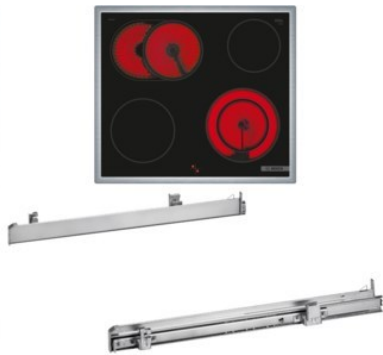

Bosch HND411GS63 | edelstahl + edelstahl

A+

Artikelnummer 18786

Produkt-Highlights

- **Rote LED-Display-Steuerung:** Einfach zu bedienen dank der Zeitfunktionen
- **3D-Heißluft:** Gleichmäßige Hitze für perfekte Ergebnisse auf bis zu drei Ebenen
- **Versenknebel:** Für eine leicht zu reinigende Front und ein elegantes Design
- **Bedienfeld am Herd:** Einfache Bedienung des Kochfeldes durch die Bedienelemente des Herdes
- **Bräterzone:** extra zuschaltbare Kochzone für großes Bratgeschirr wie Bräter und Fischtöpfe
- **Die 21 cm Kochzone:** erweiterbare Kochzone
- **Umlaufender Rahmen:** der flache, umlaufende Edelstahlrahmen ist ideal für die Einpassung in einen vorhandenen Arbeitsplattenausschnitt geeignet
- Inkl. HEZ538000 Clip-Auszug

Produkttyp

- Produkttyp: Einbaugeräte Set

Energieeffizienz / Verbrauchswerte

- Energieeffizienzklasse: A+
- Energieeffizienzspektrum: Spektrum [A+++ bis D]
- Energieverbrauch bei Heißluft/Umluft: 0,69 kWh
- Energieverbrauch konventionell: 0,94 kWh
- Innenraum-Volumen: 71 l
- Backrohrvolumen: Large
- Anzahl der Garräume: 1

- Wärmequelle: Elektro

Ausstattung & Technik

- Teleskopauszug
- Elektronik Uhr

Gehäuseeigenschaften

- versenkbare Schalter
- Breite (Kochfeld): 58,30 cm
- Höhe (Kochfeld): 4,30 cm
- Tiefe (Kochfeld): 51,30 cm