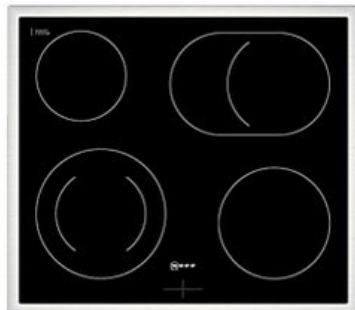

Neff EDX4P0 | edelstahl

Artikelnummer 18946

A+

Produkt-Highlights

- **Pyrolyse-Selbstreinigung:** Ihr Backofen reinigt sich selbst
- **Manuelles EasyClean:** die einfache und minutenschnelle Reinigung des Backofens
- **LED-Display:** kontrastreich und gut lesbar
- **CircoTherm®:** einzigartiges Heißluftsystem, mit dem Sie auf bis zu drei Ebenen gleichzeitig backen können
- **Bräterzone:** Extra zuschaltbare Kochzone für großes Bratgeschirr wie Bräter

Produkttyp

- Produkttyp: Einbaugeräte Set
- Kombinationsart: Einbauherd + Glaskeramikfeld

Energieeffizienz / Verbrauchswerte

- Energieeffizienzklasse: A+
- Energieeffizienzspektrum: Spektrum [A+++ bis D]
- Energieverbrauch bei Heißluft/Umluft: 0,69 kWh
- Energieverbrauch konventionell: 0,94 kWh
- Innenraum-Volumen: 71 l
- Backrohrvolumen: Large

- Anzahl der Garräume: 1
- Wärmequelle: Elektro

Ausstattung & Technik

- max. Temperatur: 275 °C
- Elektronik Uhr

Gehäuseeigenschaften

- versenkbare Schalter
- Breite (Kochfeld): 58,30 cm
- Höhe (Kochfeld): 4,30 cm

- Tiefe (Kochfeld): 51,30 cm
- Gewicht (Kochfeld): 7,50 kg
- Breite (Backofen): 59,40 cm
- Höhe (Backofen): 59,50 cm
- Tiefe (Backofen): 54,80 cm
- Gewicht (Backofen): 36,20 kg
- Farbe: edelstahl

Händler-Kontaktdaten: