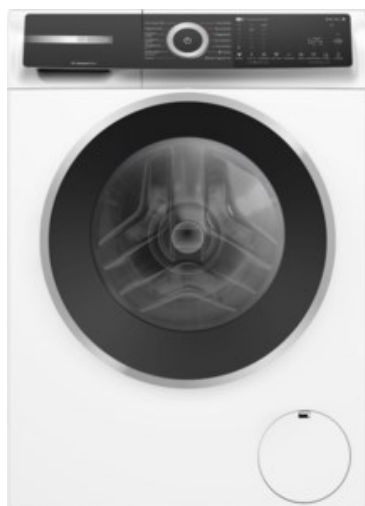

Bosch WGH244MH0 | weiss

Artikelnummer 18790

Produkt-Highlights

- **20% effizienter als die beste Energieeffizienzklasse A**
- **Mini Load:** schnelles und effizientes Waschen von Einzelteilen
- **Iron Assist:** reduziert Knitterfalten bis zu 50%
- **Home Connect:** smart vernetzte Hausgeräte erleichtern den Alltag
- **Fleckenautomatik:** entfernt 16 der hartnäckigsten Flecken ohne Vorbehandlung

Produkttyp

- Bauart: Stand-Waschmaschine

Energieeffizienz / Verbrauchswerte

- Energy Label Version: 2019/2014
- Energieeffizienzklasse: A
- Energieeffizienzspektrum: Spektrum [A bis G]
- Schleudereffizienzklasse: B
- Restfeuchte nach dem Schleudervorgang: 53 %
- Programmdauer des Eco-Programms: 228 Min.
- Betriebsgeräusch Schleudern: 70 dB(A)
- Geräuschemissionsklasse: A

- gewichteter Wasserverbrauch pro Betriebszyklus (Waschen): 50 l
- gewichteter Energieverbrauch pro 100 Betriebszyklen: 40 kWh

Ausstattung & Technik

- Fassungsvermögen Wäsche: 9 kg
- U/Min. in der max. Schleuderstufe: 1400 Upm
- Trommel-Ausführung: Edelstahl-Trommel
- Display-Typ: TFT-Display
- Restzeitanzeige
- Handwasch-Programm für Wolle

Gehäuseeigenschaften

- Höhe: 84,50 cm
- Breite: 59,80 cm
- Tiefe: 59 cm
- Gewicht: 73,50 kg
- Breite mit Verpackung: 65 cm
- Höhe mit Verpackung: 88 cm
- Tiefe mit Verpackung: 68 cm
- Gewicht mit Verpackung: 74,50 kg
- Farbe: weiß