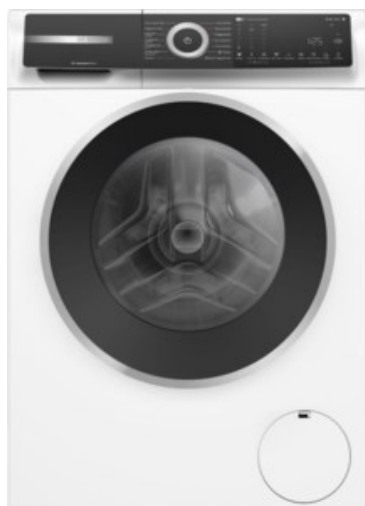

## Bosch WGH244MH0 | weiss

Artikelnummer 18790

### Produkttyp

- Bauart: Stand-Waschmaschine

### Ausstattung & Technik

- Fassungsvermögen Wäsche: 9 kg
- U/Min. in der max. Schleuderstufe: 1400 Upm
- Trommel-Ausführung: Edelstahl-Trommel
- Display-Typ: TFT-Display
- Restzeitanzeige
- Handwasch-Programm für Wolle