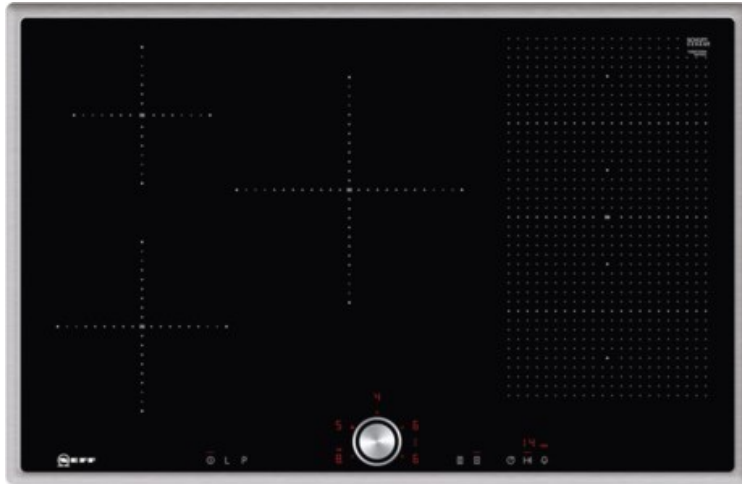

Neff TBT5820N | edelstahl

Artikelnummer 12603

Produkt-Highlights

- **Induktion** - Die Hitze wird bei der Induktionsbeheizung direkt im Kochgeschirr erzeugt für präzises, punktgenaues Kochen ohne Nachgaren.
- **FlexInduction** - Die Flexzone bietet die flexible Platzierung Ihrer Töpfe und Pfannen und erhitzt das Kochgeschirr genau an dieser Stelle.
- Das **TwistPad®** ist ein magnetischer abnehmbarer Bedienknopf, mit dem sich alle Kochzonen präzise und komfortabel regeln lassen.
- **PowerMove** - die Flexzone wird in drei Heizzonen aufgeteilt: vorne Kochen, in der Mitte Köcheln und hinten Warmhalten.

Produkttyp

- Produkttyp: Autark-Induktionsfeld

Ausstattung & Technik

- Turbo-Stufe
- Topferkennungssensor für jede Kochzone
- Restwärmanzeige:
Restwärmanzeige für jede Kochzone
- Anschlusswert: 7,40 kW

Bedienung

- Schalterart: abnehmbare Magnet-Drehregler
- Countdown-Timer/Kurzzeit-Wecker
- Haupt-Betriebsschalter
- Funktionssperre
- Kindersicherung

Gehäuseeigenschaften

- Breite: 79,50 cm

- Höhe: 5,50 cm
- Tiefe: 51,70 cm
- Gewicht: 16 kg
- Farbe: edelstahl