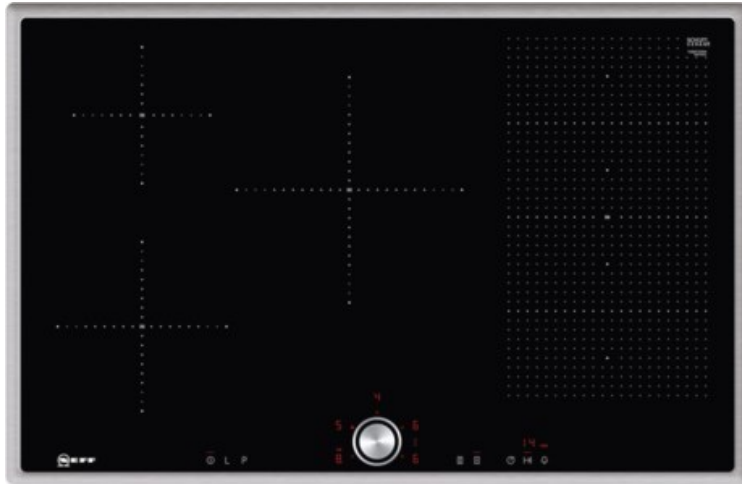

## Neff TBT5820N | edelstahl

Artikelnummer 12603

### Gehäuseeigenschaften

- Breite: 79,50 cm

- Höhe: 5,50 cm
- Tiefe: 51,70 cm
- Gewicht: 16 kg
- Farbe: edelstahl