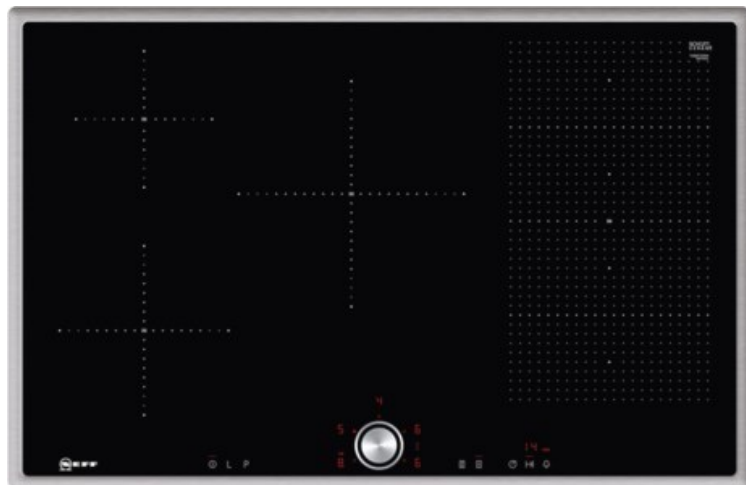

Neff TBT5820N | edelstahl

Artikelnummer 12603

Produkt-Highlights

- **Induktion** - Die Hitze wird bei der Induktionsbeheizung direkt im Kochgeschirr erzeugt für präzises, punktgenaues Kochen ohne Nachgaren.
- **FlexInduction** - Die Flexzone bietet die flexible Platzierung Ihrer Töpfe und Pfannen und erhitzt das Kochgeschirr genau an dieser Stelle.
- Das **TwistPad®** ist ein magnetischer abnehmbarer Bedienknopf, mit dem sich alle Kochzonen präzise und komfortabel regeln lassen.
- **PowerMove** - die Flexzone wird in drei Heizzonen aufgeteilt: vorne Kochen, in der Mitte Köcheln und hinten Warmhalten.

Produkttyp

- Produkttyp: Autark-Induktionsfeld

Ausstattung & Technik

- Turbo-Stufe
- Topferkennungssensor für jede Kochzone
- Restwärmanzeige:
Restwärmanzeige für jede Kochzone
- Anschlusswert: 7,40 kW

Bedienung

- Schalterart: abnehmbare Magnet-Drehregler
- Countdown-Timer/Kurzzeit-Wecker
- Haupt-Betriebsschalter
- Funktionssperre
- Kindersicherung

Gehäuseeigenschaften

- Breite: 79,50 cm

- Höhe: 5,50 cm
- Tiefe: 51,70 cm
- Gewicht: 16 kg
- Farbe: edelstahl