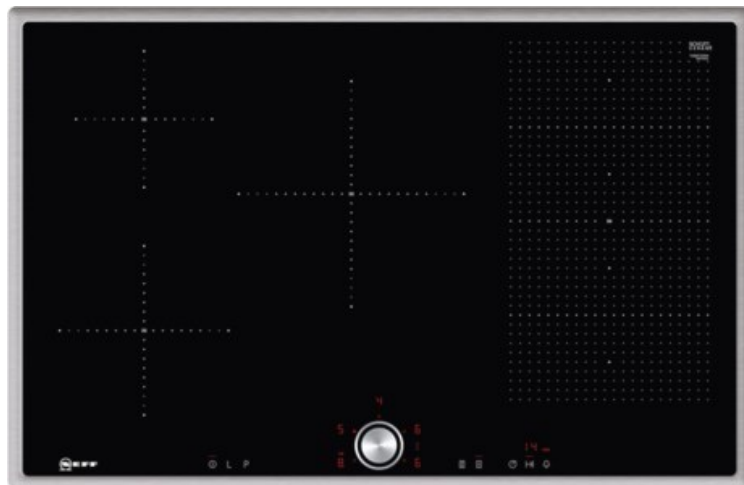

Neff TBT5820N | edelstahl

Artikelnummer 12603

Produkt-Highlights

- **Induktion** - Die Hitze wird bei der Induktionsbeheizung direkt im Kochgeschirr erzeugt für präzises, punktgenaues Kochen ohne Nachgaren.
- **FlexInduction** - Die Flexzone bietet die flexible Platzierung Ihrer Töpfe und Pfannen und erhitzt das Kochgeschirr genau an dieser Stelle.
- Das **TwistPad®** ist ein magnetischer abnehmbarer Bedienknopf, mit dem sich alle Kochzonen präzise und komfortabel regeln lassen.
- **PowerMove** - die Flexzone wird in drei Heizzonen aufgeteilt: vorne Kochen, in der Mitte Köcheln und hinten Warmhalten.

Produkttyp

- Produkttyp: Autark-Induktionsfeld

Ausstattung & Technik

- Turbo-Stufe
- Topferkennungssensor für jede Kochzone
- Restwärmanzeige:
Restwärmanzeige für jede Kochzone
- Anschlusswert: 7,40 kW

Bedienung

- Schalterart: abnehmbare Magnet-Drehregler
- Countdown-Timer/Kurzzeit-Wecker
- Haupt-Betriebsschalter
- Funktionssperre
- Kindersicherung

Gehäuseeigenschaften

- Breite: 79,50 cm

- Höhe: 5,50 cm
- Tiefe: 51,70 cm
- Gewicht: 16 kg
- Farbe: edelstahl