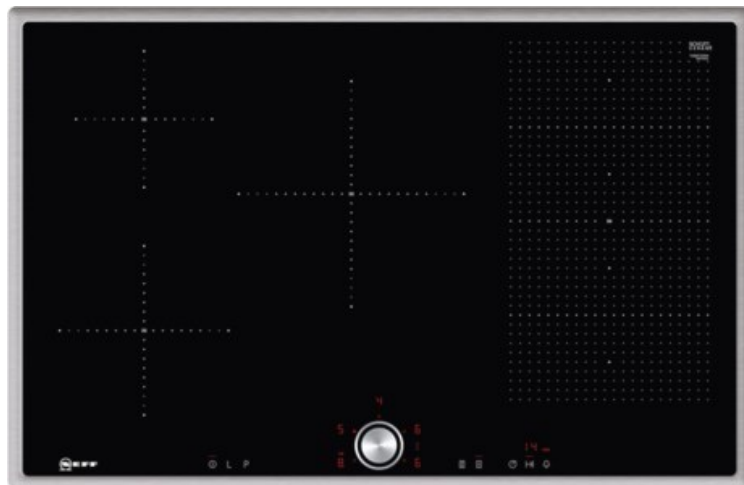

## Neff TBT5820N | edelstahl

Artikelnummer 12603

### Gehäuseeigenschaften

- Breite: 79,50 cm

- Höhe: 5,50 cm
- Tiefe: 51,70 cm
- Gewicht: 16 kg
- Farbe: edelstahl