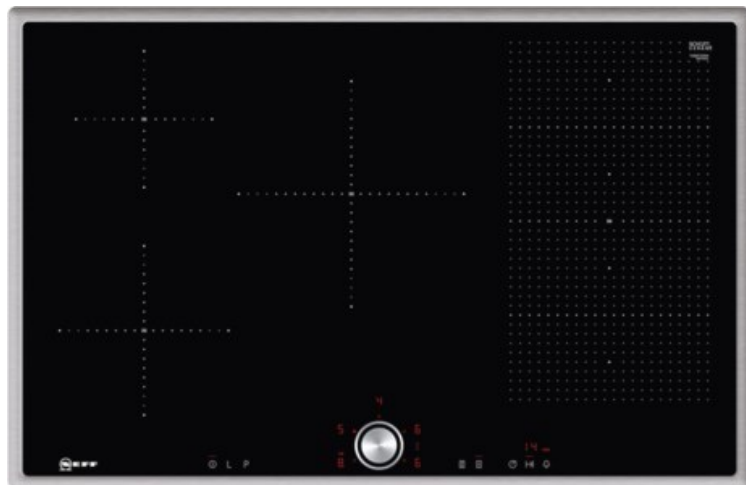

## Neff TBT5820N | edelstahl

Artikelnummer 12603

### Gehäuseeigenschaften

- Breite: 79,50 cm

- Höhe: 5,50 cm
- Tiefe: 51,70 cm
- Gewicht: 16 kg
- Farbe: edelstahl